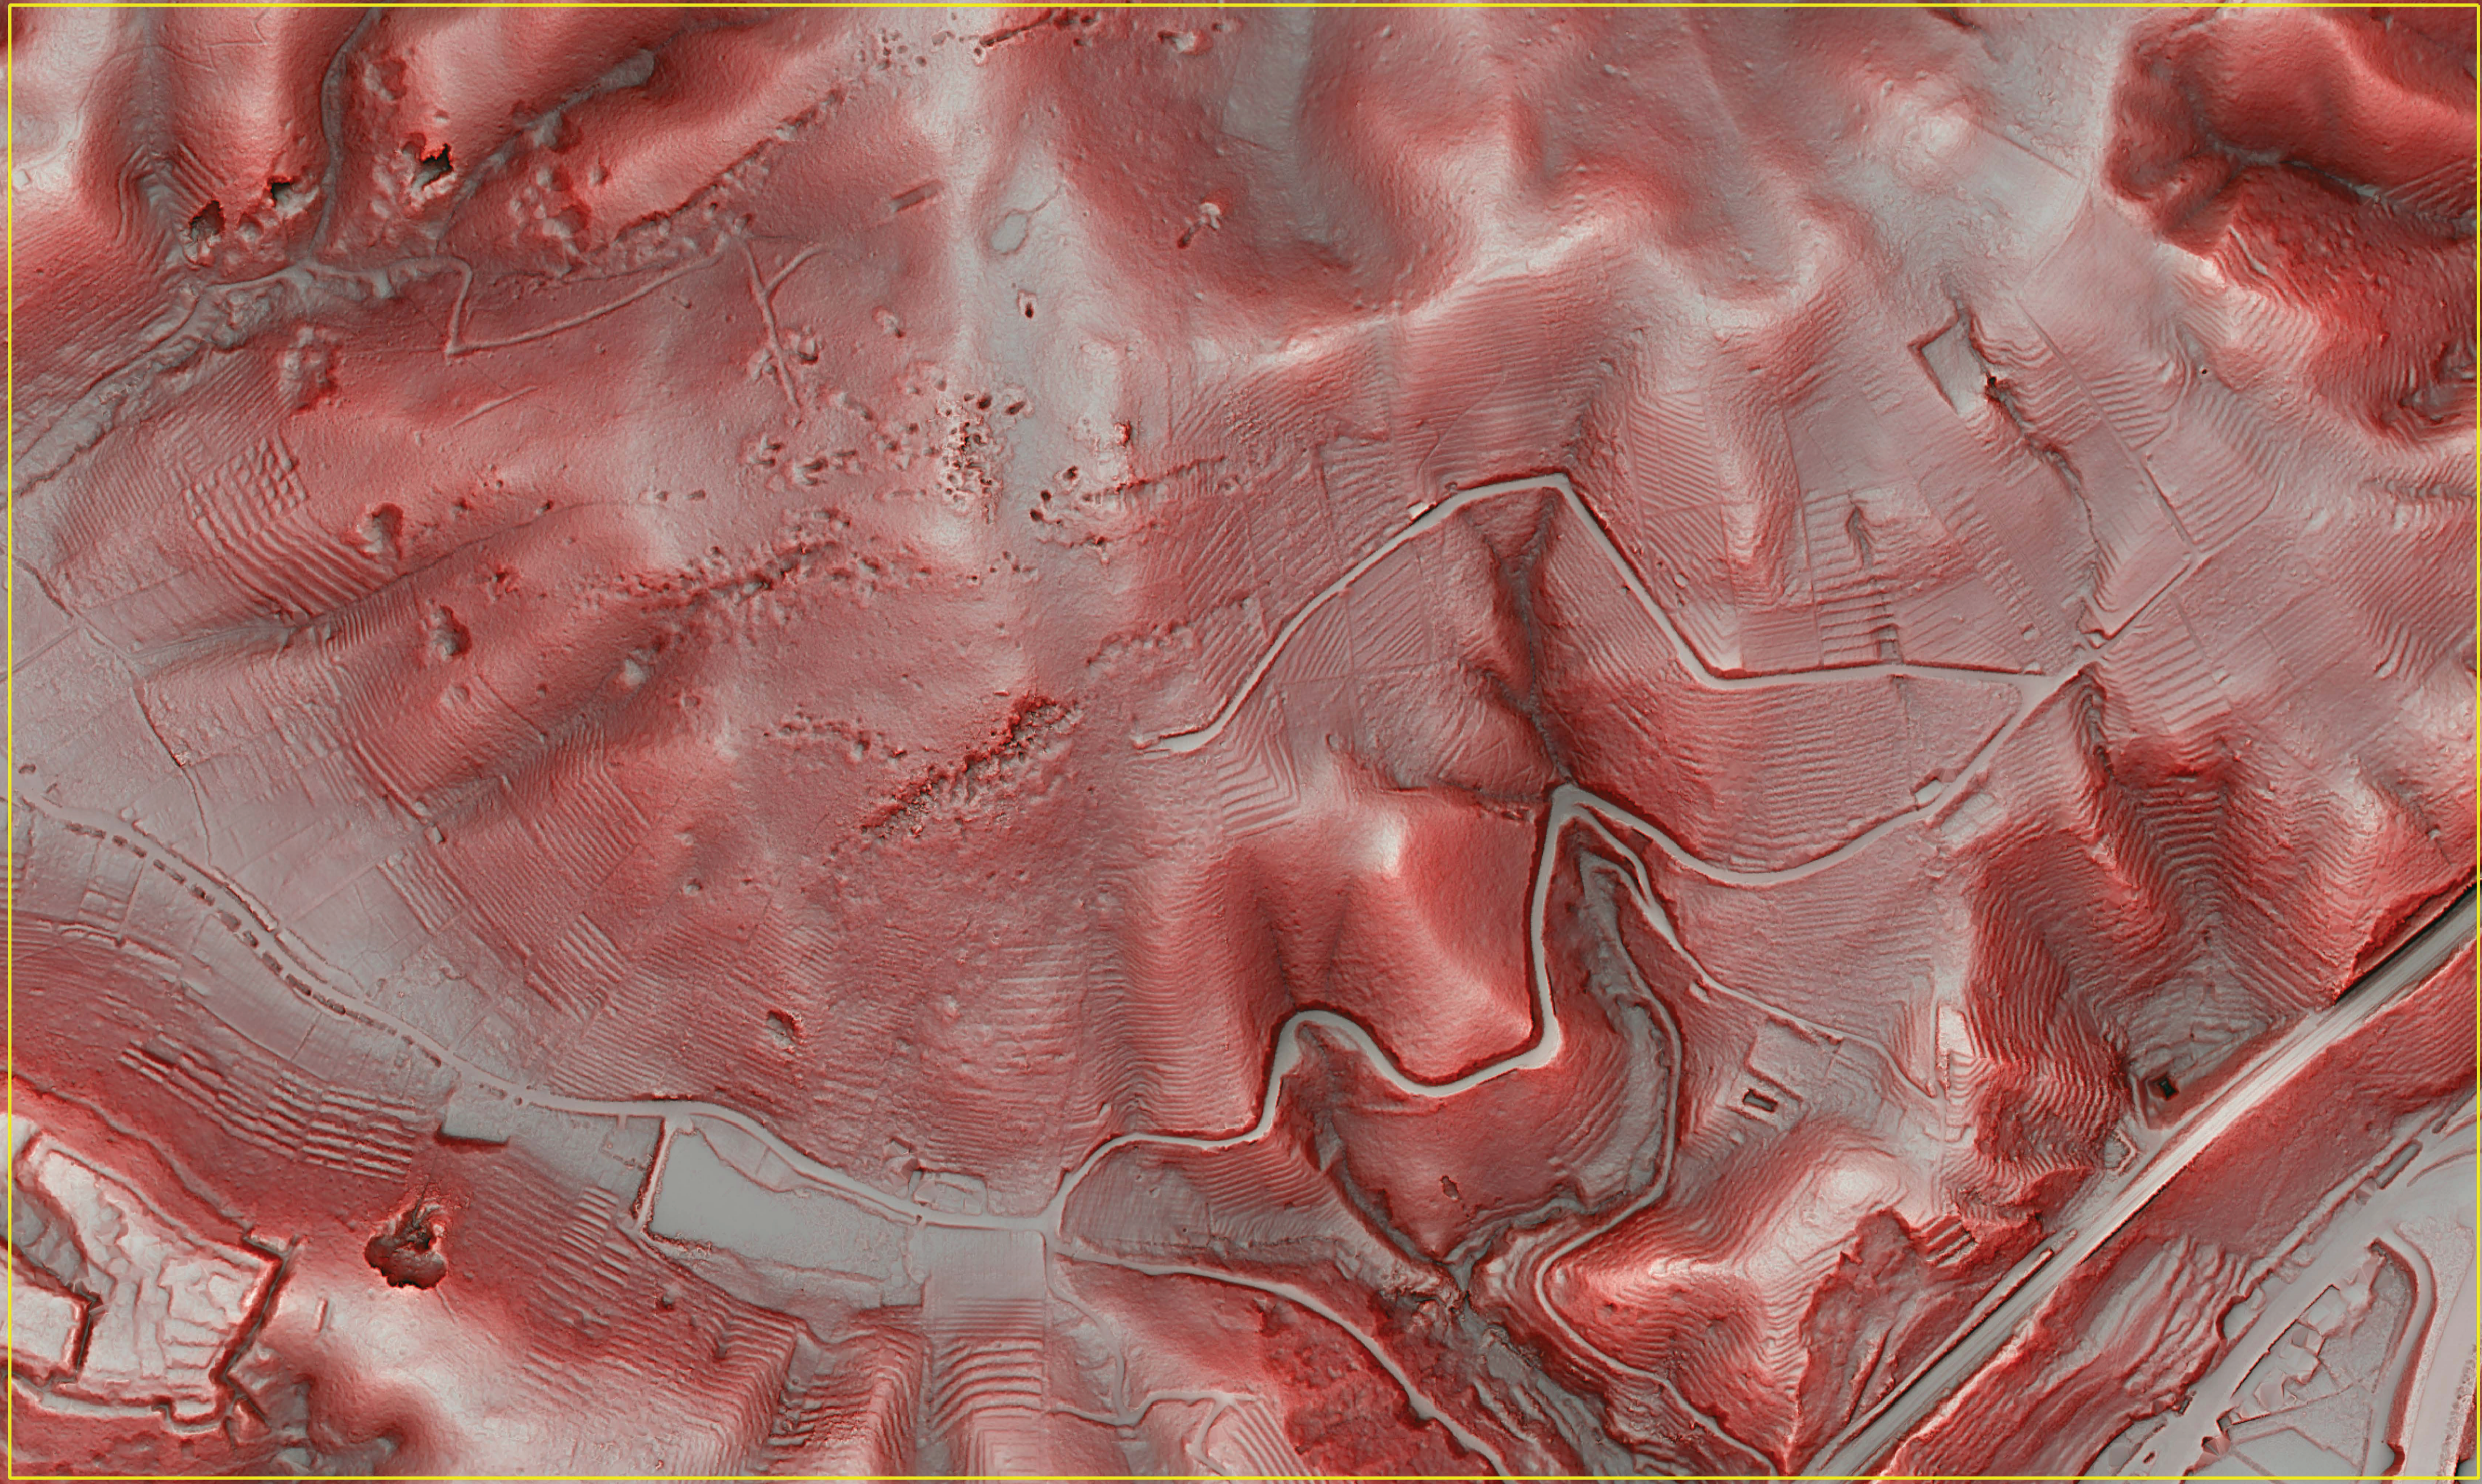

南陽市上野山古墳群レーザー測量業務

計測日11月7日

作業範囲