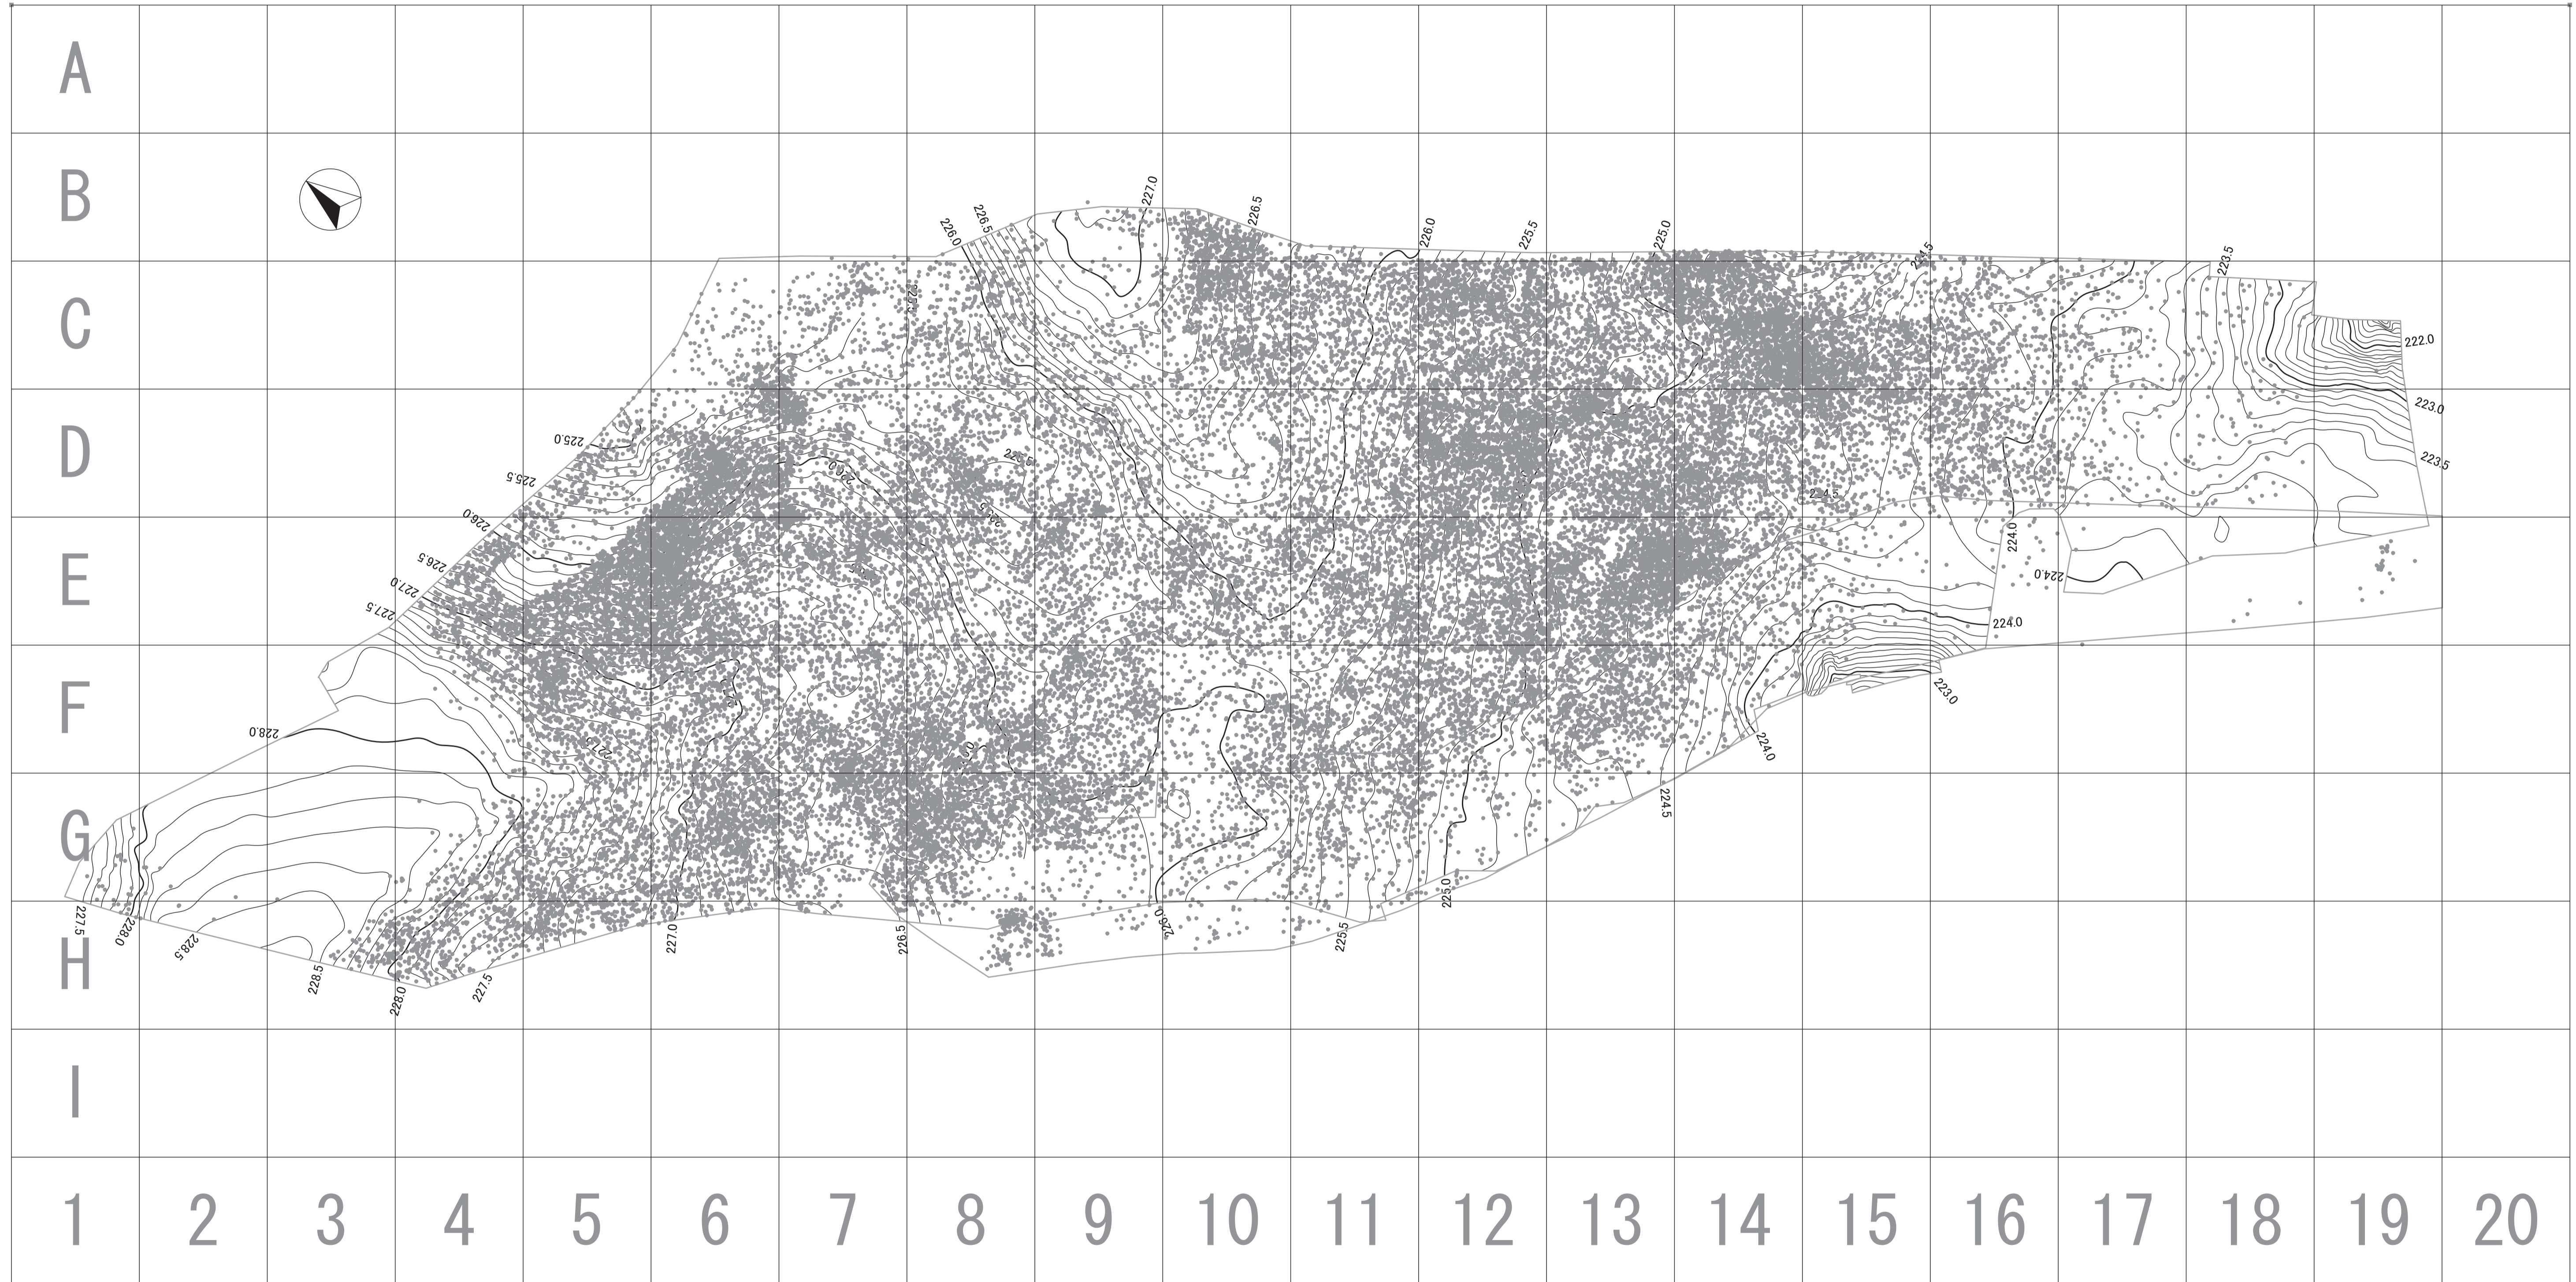

付図1 定塚遺跡 縄文時代早期遺構位置図

付図2 定塚遺跡 全遺物出土状況図

付図3 定塚遺跡 1類（前平式）土器出土状況図

付図4 定塚遺跡 6類（吉田式）土器出土状況図

付図5 定塚遺跡 8類（石坂式）土器出土状況図