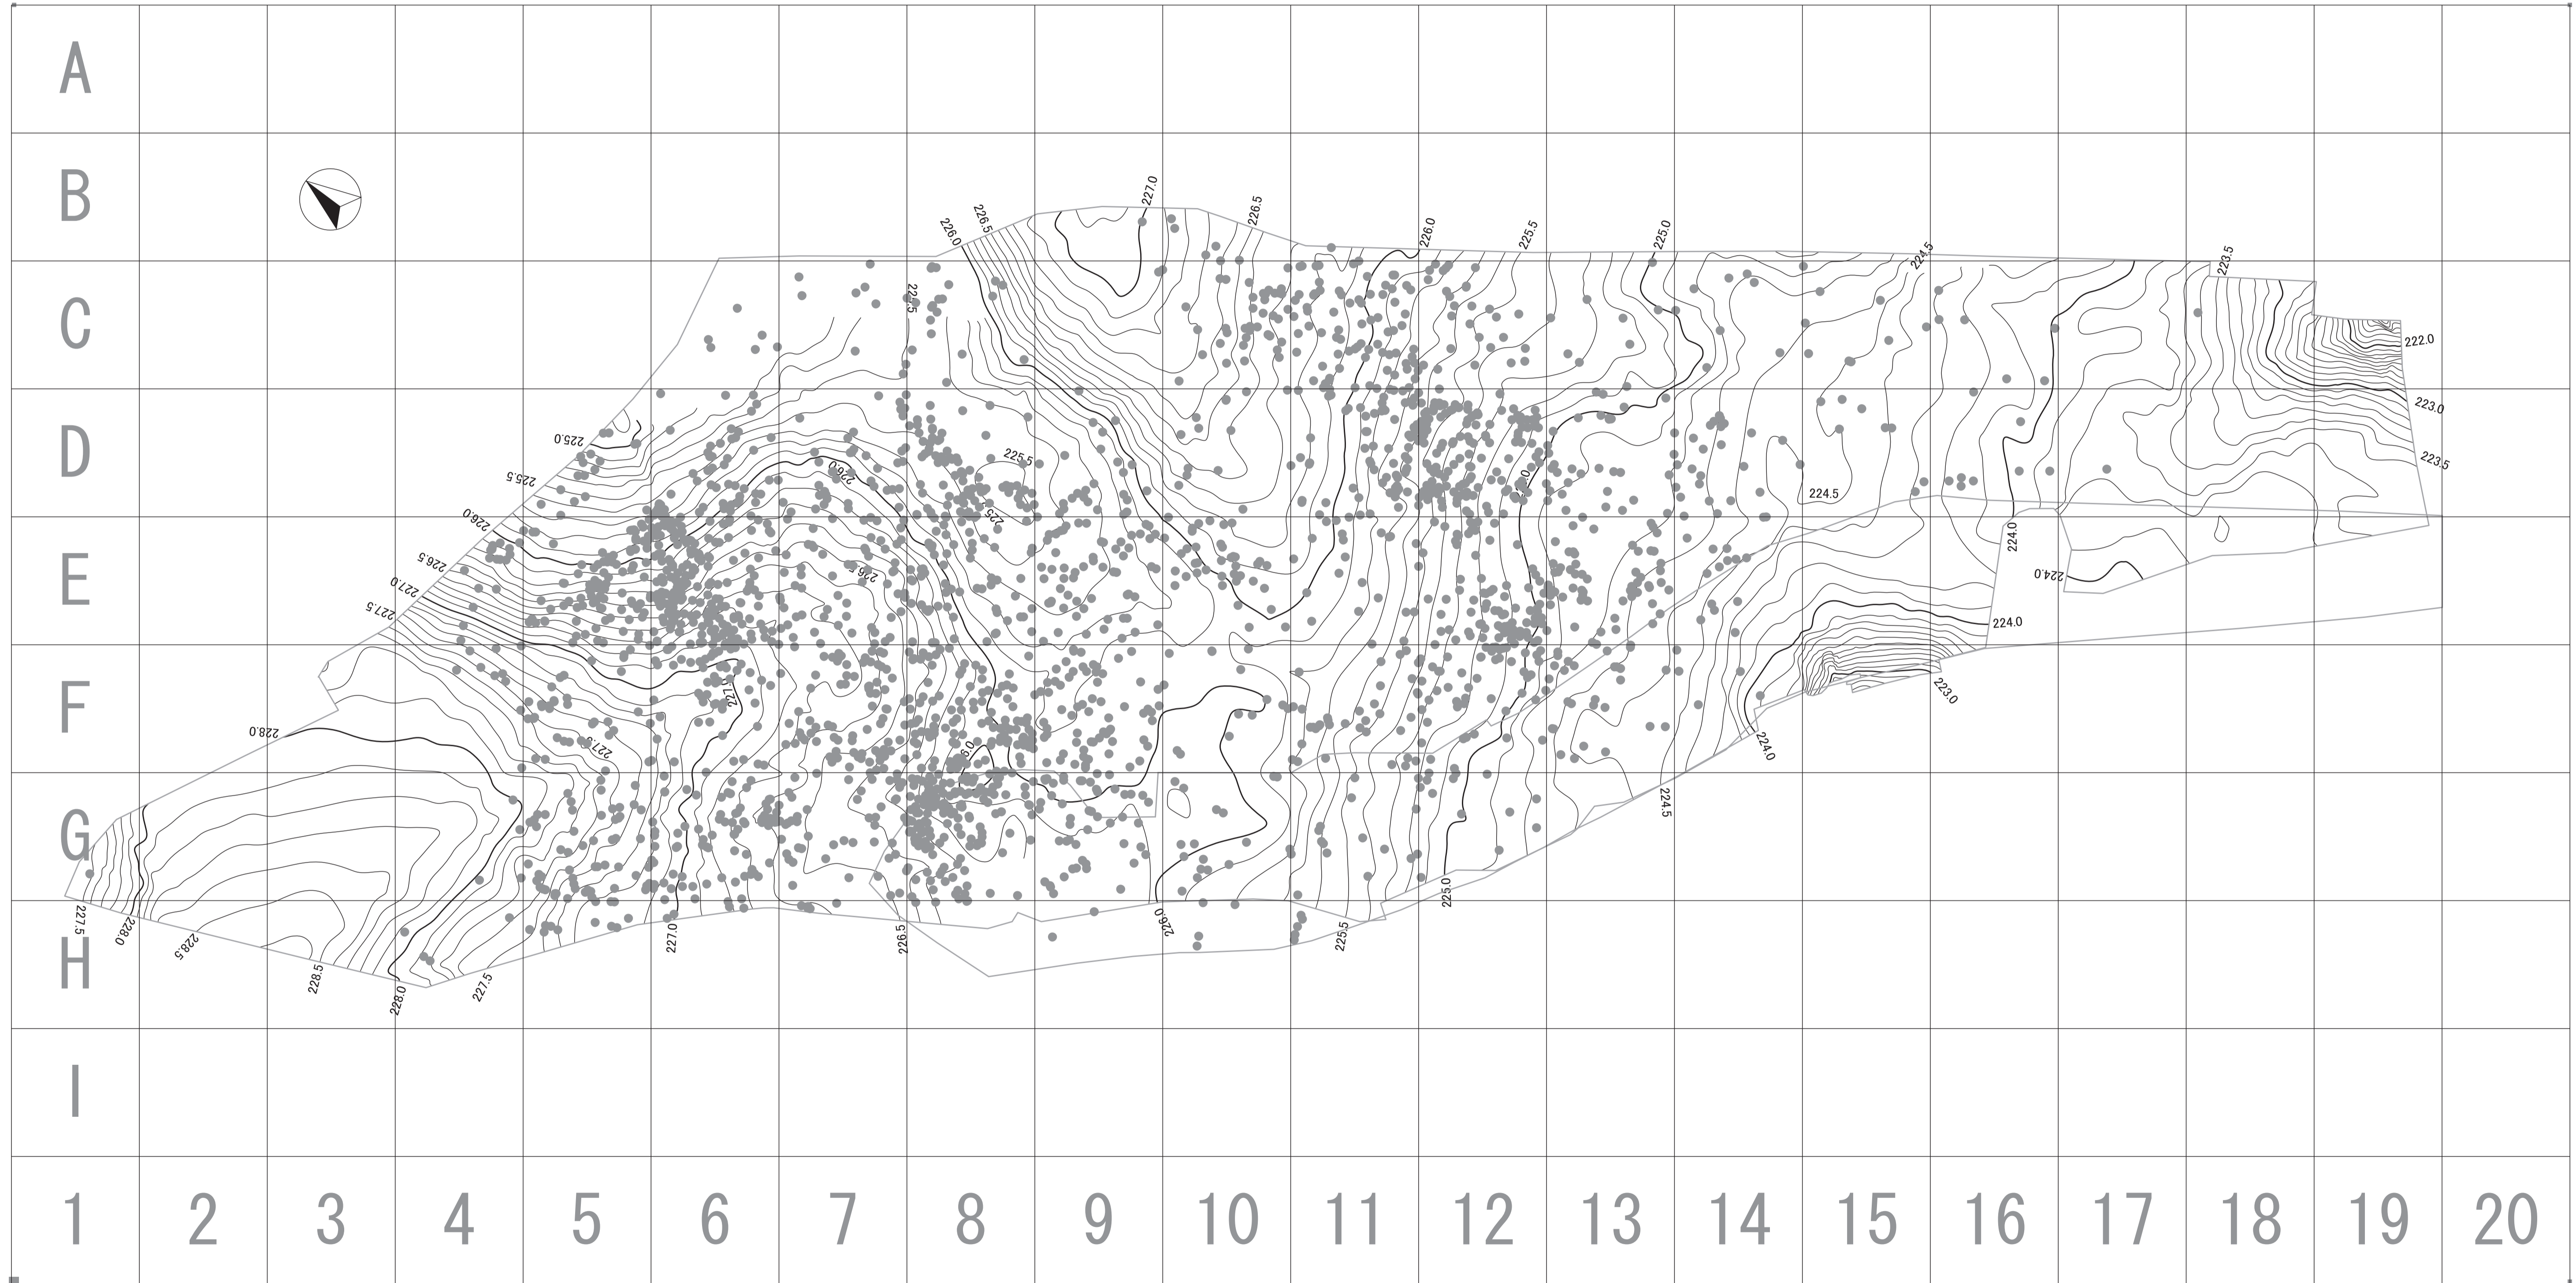

付図1 定塚遺跡 縄文時代早期遺構位置図

付図2 定塚遺跡 全遺物出土状況図

付図3 定塚遺跡 1類（前平式）土器出土状況図

付図4 定塚遺跡 6類（吉田式）土器出土状況図

付図5 定塚遺跡 8類（石坂式）土器出土状況図