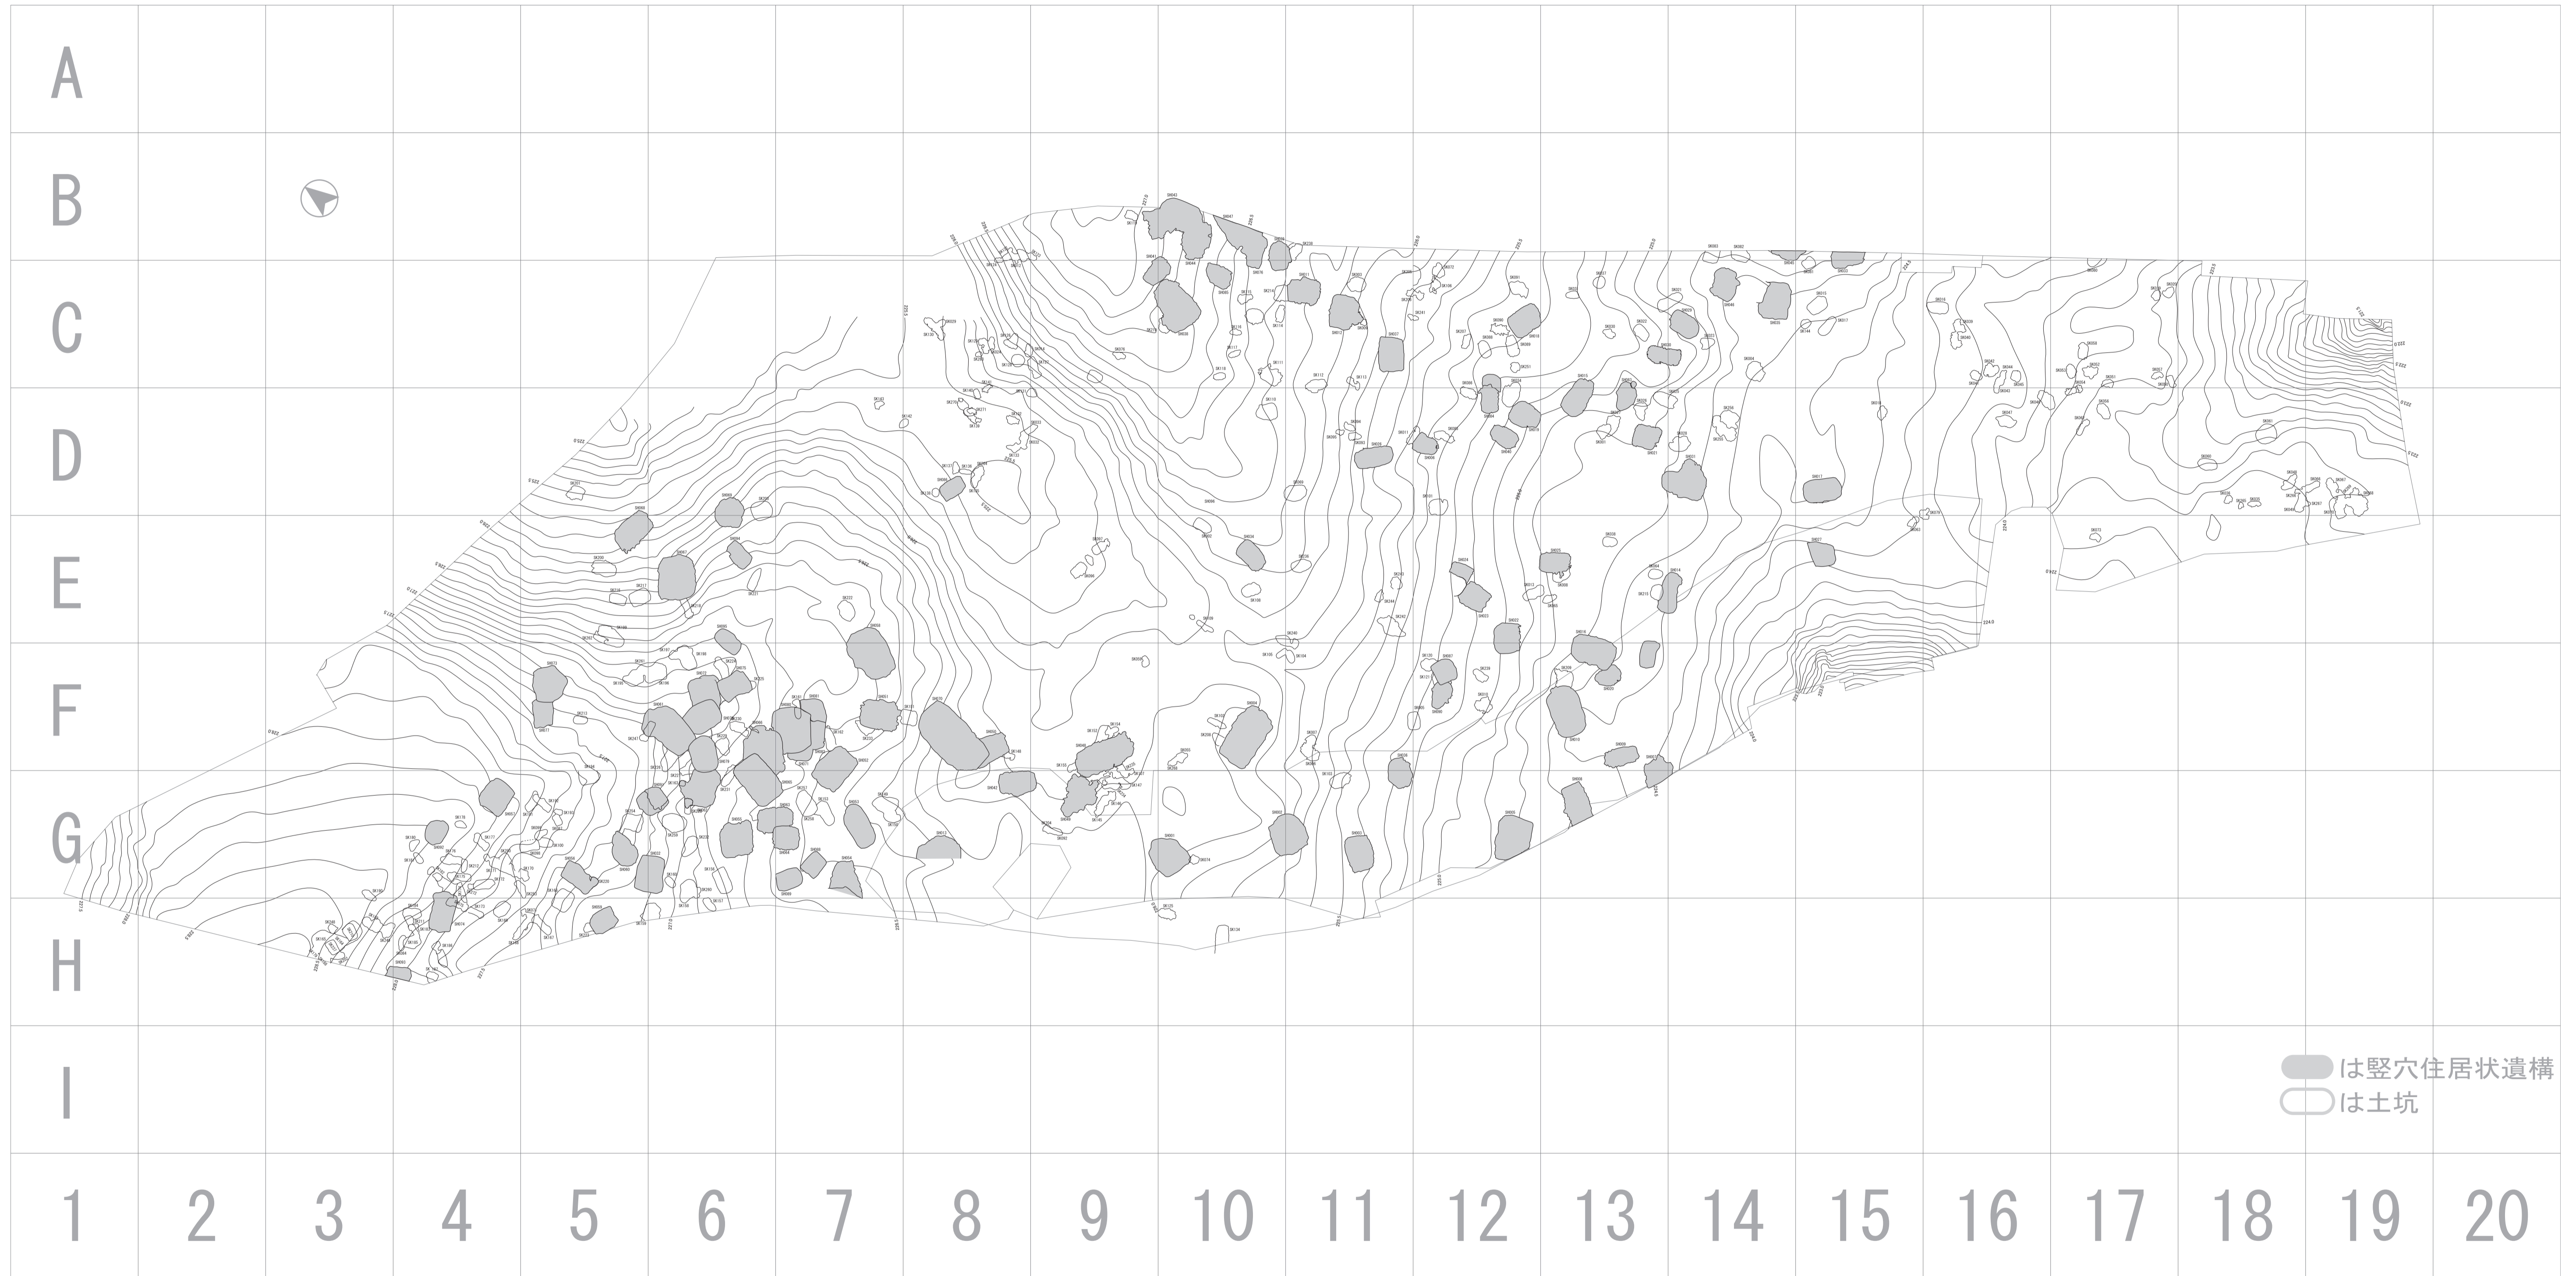

付図1 定塚遺跡 縄文時代早期遺構位置図

付図2 定塚遺跡 全遺物出土状況図

付図3 定塚遺跡 1類（前平式）土器出土状況図

付図4 定塚遺跡 6類（吉田式）土器出土状況図

付図5 定塚遺跡 8類（石坂式）土器出土状況図