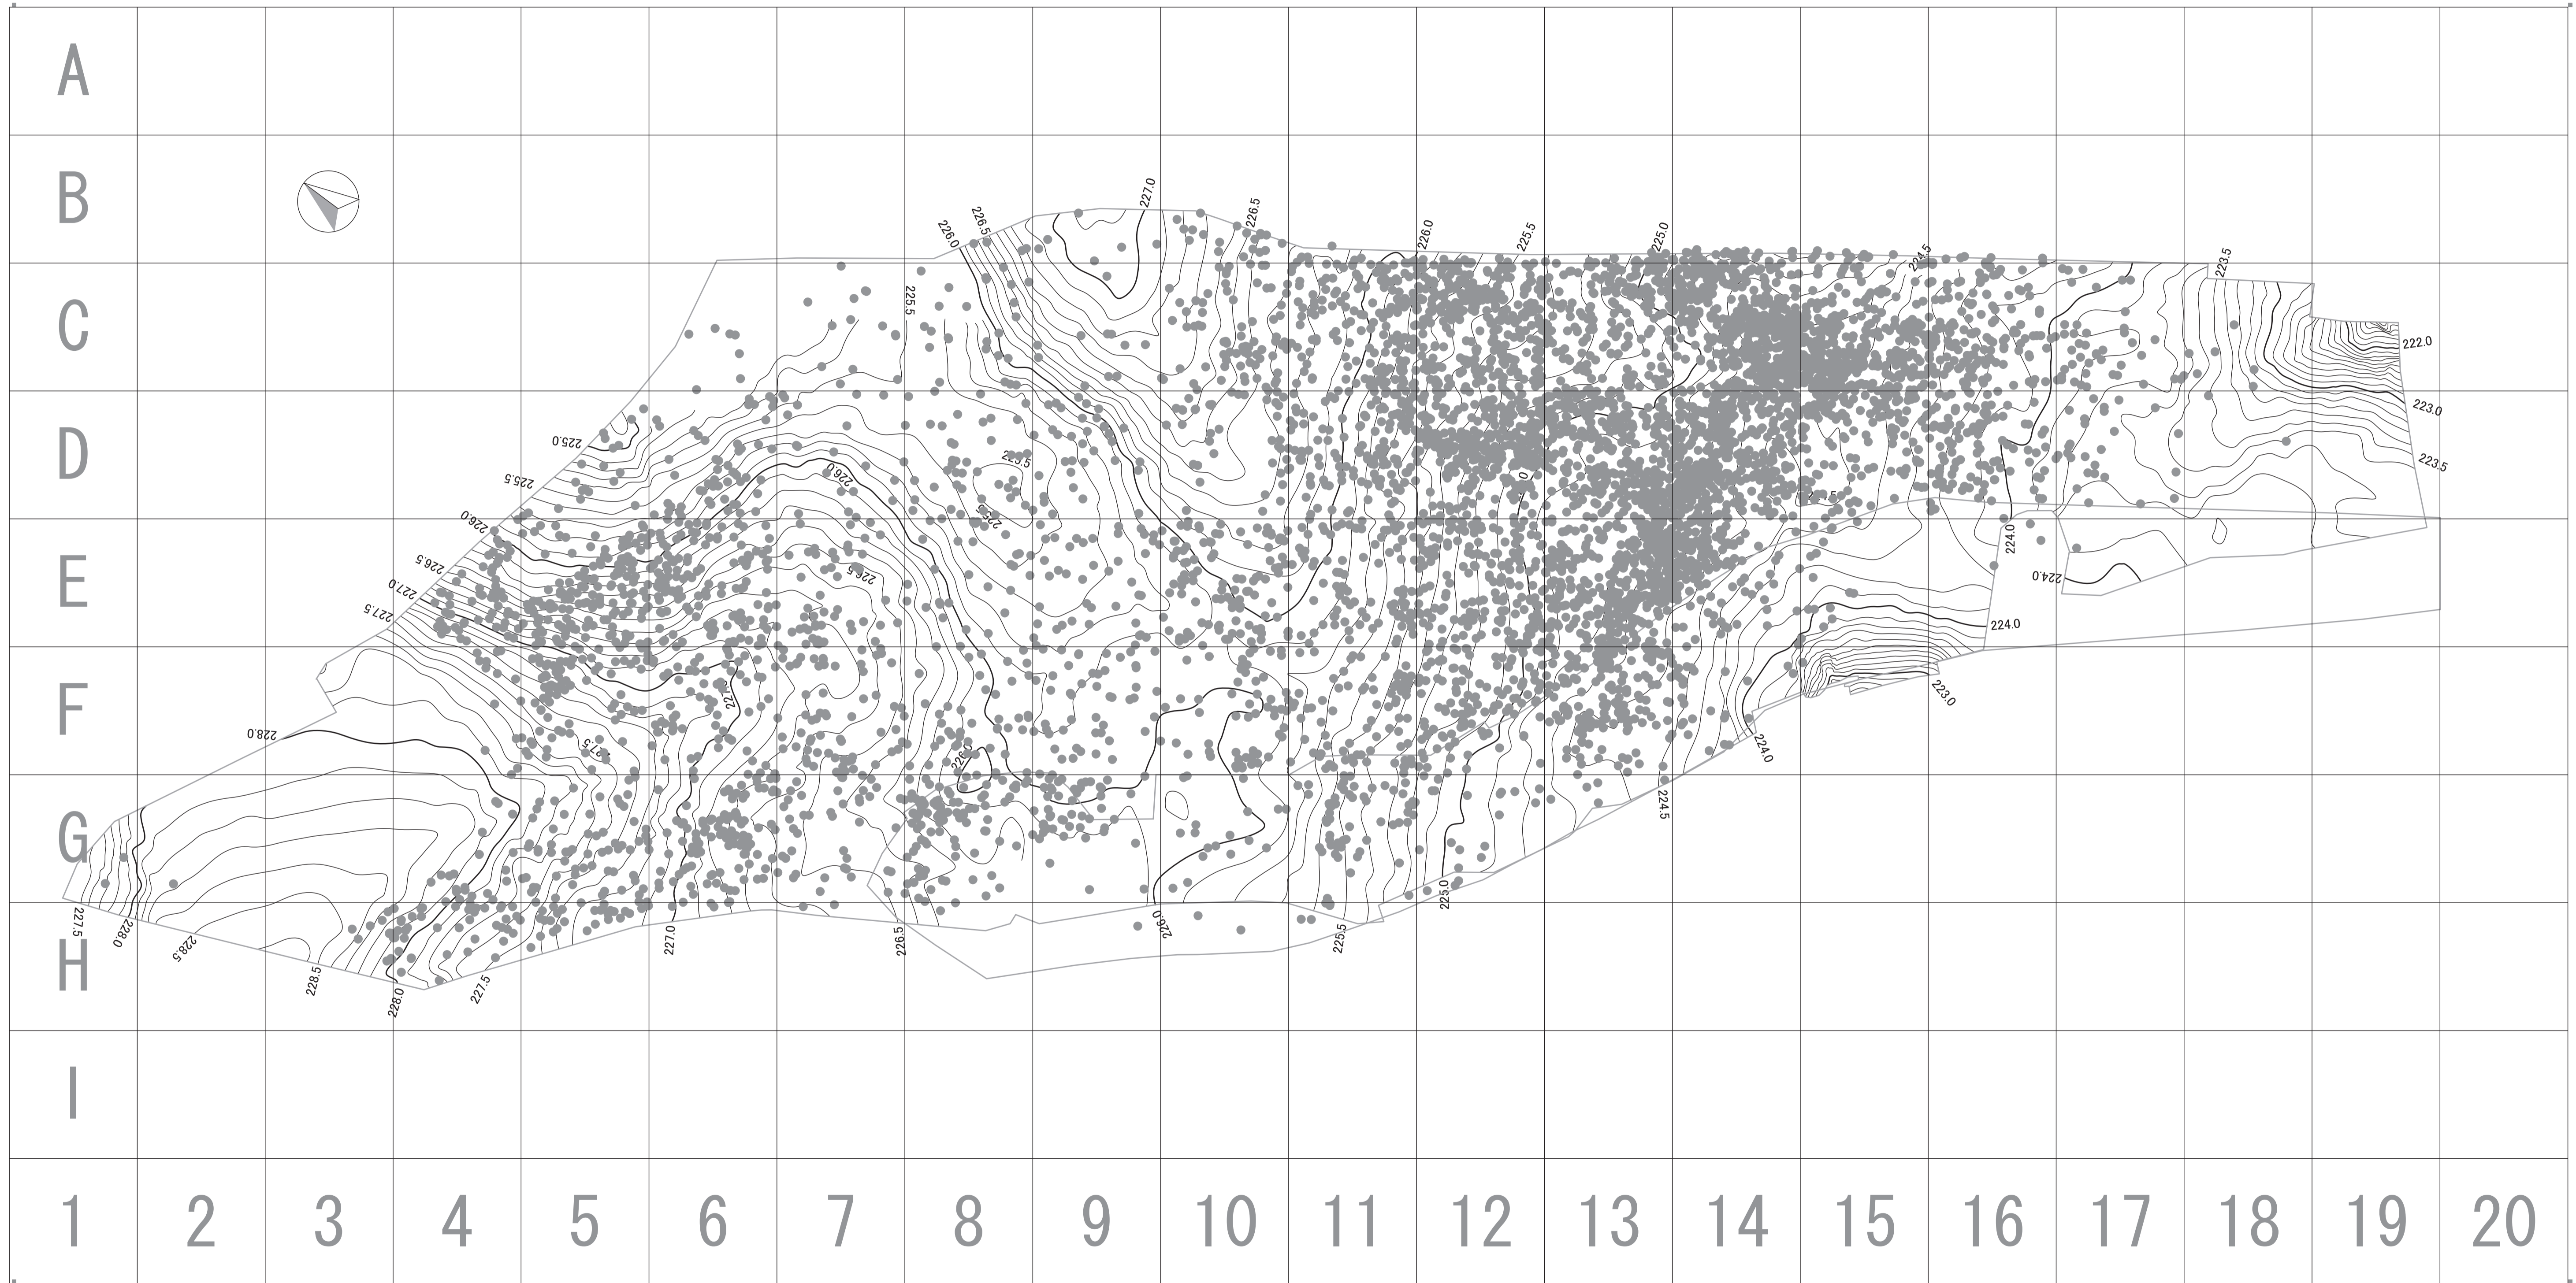

付図1 定塚遺跡 縄文時代早期遺構位置図

付図2 定塚遺跡 全遺物出土状況図

付図3 定塚遺跡 1類（前平式）土器出土状況図

付図4 定塚遺跡 6類（吉田式）土器出土状況図

付図5 定塚遺跡 8類（石坂式）土器出土状況図