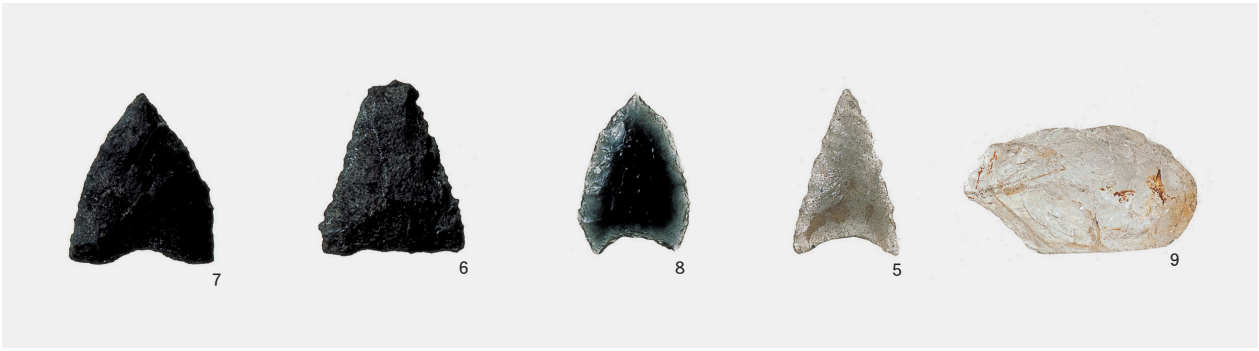

①加治木堀遺跡 落とし穴 5 半裁
②加治木堀遺跡 落とし穴 5 小ピット検出状況
⑤加治木堀遺跡 遠景 (東から)

③加治木堀遺跡 落とし穴 6 完掘状況
④加治木堀遺跡 落とし穴 7 完掘状況

① 弥生時代 遺物出土状況
 ③ 敵状遺構検出状況

② 古墳時代 鉄鏃52 出土状況
 ④ 中世 土坑検出状況
 ⑤ 古道跡 検出状況

⑥ 古道跡 検出状況

繩文時代 土器
弥生時代 土器

弥生時代 土器

繩文時代 石器
 弥生時代 土器
 古墳時代・中世 遺物

①19年度トレンチ遺物出土状況
④A-4区落とし穴調査中

②A-1～3区北西側土層断面
③A-4～5区北西側土層断面
⑤A-4区落とし穴完掘状況

① 遺物出土状況
③ 弥生時代土器出土状況
⑤ Ⅲ層上面溝状遺構検出状況南側から
⑦ Ⅲ層上面溝状遺構完掘状況

② 縄文時代中期土器出土状況
④ B-8~9区北西側土層断面
⑥ Ⅲ層上面溝状遺構断面
⑧ 作業風景

①

②

③

④