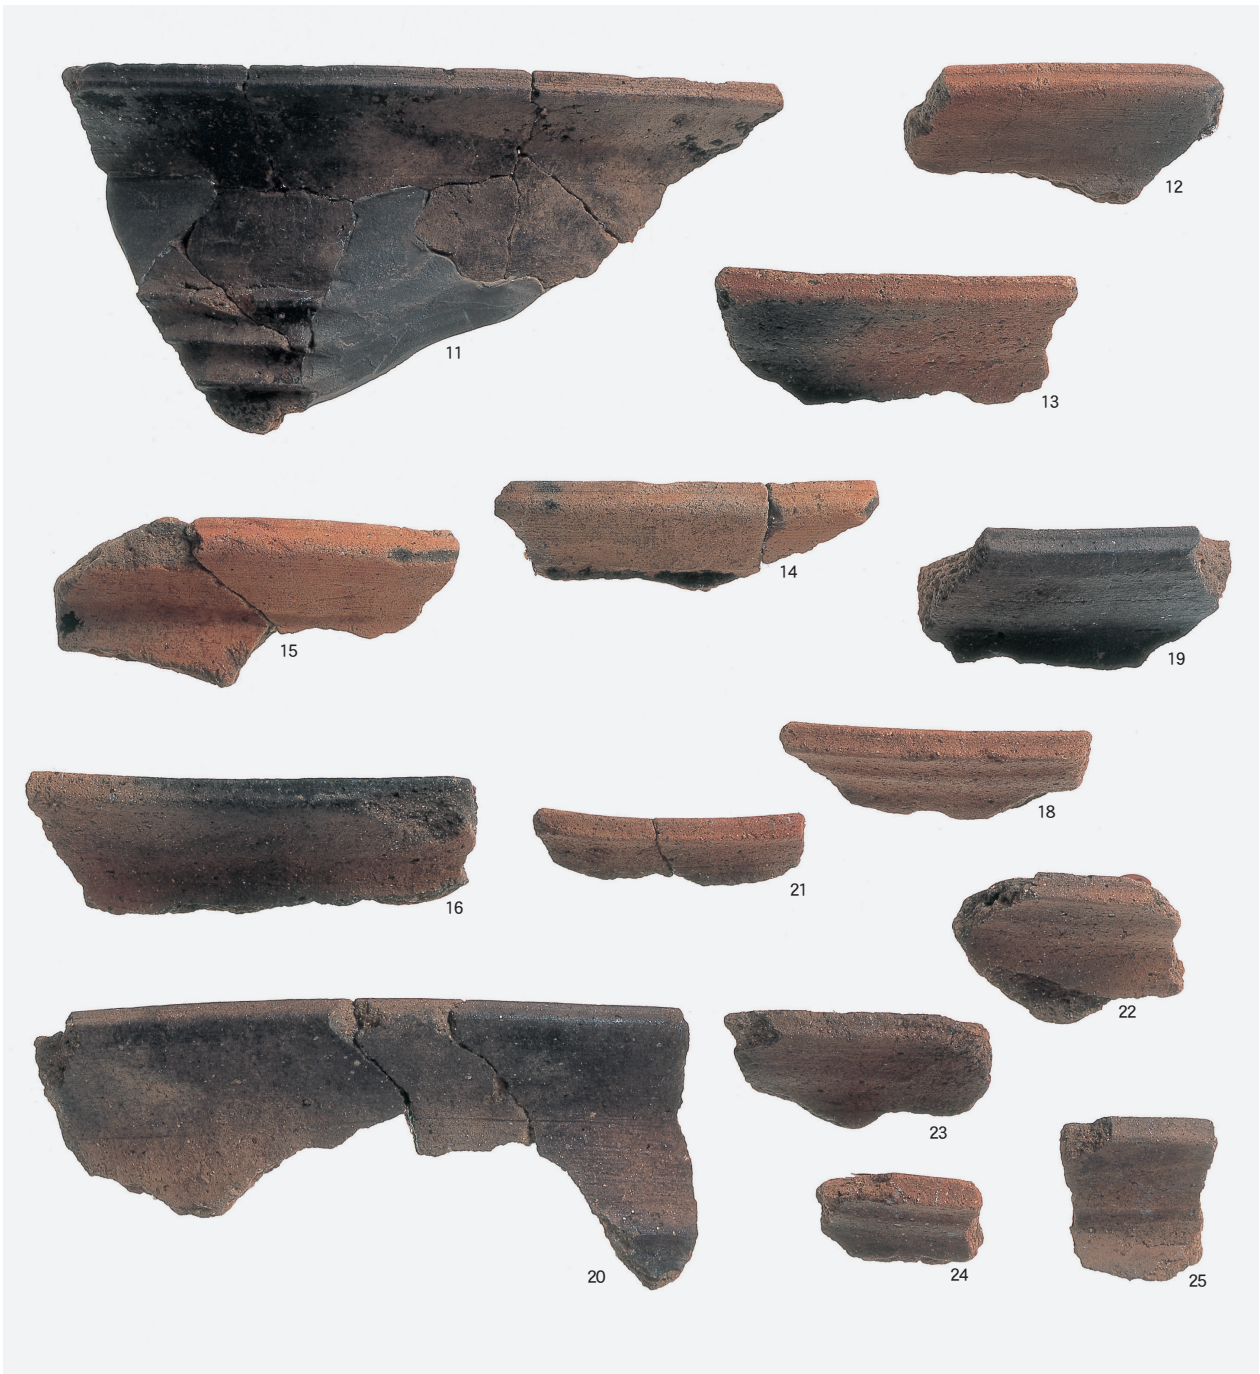

①加治木堀遺跡 落とし穴 5 半裁
②加治木堀遺跡 落とし穴 5 小ピット検出状況
⑤加治木堀遺跡 遠景 (東から)

③加治木堀遺跡 落とし穴 6 完掘状況
④加治木堀遺跡 落とし穴 7 完掘状況

① 弥生時代 遺物出土状況
 ③ 敵状遺構検出状況

② 古墳時代 鉄鏃52 出土状況
 ④ 中世 土坑検出状況
 ⑤ 古道跡 検出状況

⑥ 古道跡 検出状況

繩文時代 土器
弥生時代 土器

弥生時代 土器

繩文時代 石器
 弥生時代 土器
 古墳時代・中世 遺物

①19年度トレンチ遺物出土状況
④A-4区落とし穴調査中

②A-1～3区北西側土層断面
③A-4～5区北西側土層断面
⑤A-4区落とし穴完掘状況

① 遺物出土状況
③ 弥生時代土器出土状況
⑤ Ⅲ層上面溝状遺構検出状況南側から
⑦ Ⅲ層上面溝状遺構完掘状況

② 縄文時代中期土器出土状況
④ B-8~9区北西側土層断面
⑥ Ⅲ層上面溝状遺構断面
⑧ 作業風景

①

②

③

④

⑤

椿山遺跡

① 縄文時代中期土器
③ 弥生時代土器

② 縄文時代中期・後期土器
④ 椿山遺跡出土石器
⑤ 弥生～古墳時代土器

①19年度トレンチ7 遺物出土状況
③19年度トレンチ5 完掘状況
⑤落とし穴調査中
⑦落とし穴完掘

②19年度トレンチ8 遺物出土状況・道跡検出状況
④B-3~4区落とし穴
⑥落とし穴下面小ピット検出
⑧4号土坑

①石斧埋納遺構検出状況
③カマド状遺構および土器集中検出状況
⑤カマド状遺構1号調査中(2)
⑦古代土師器出土状況