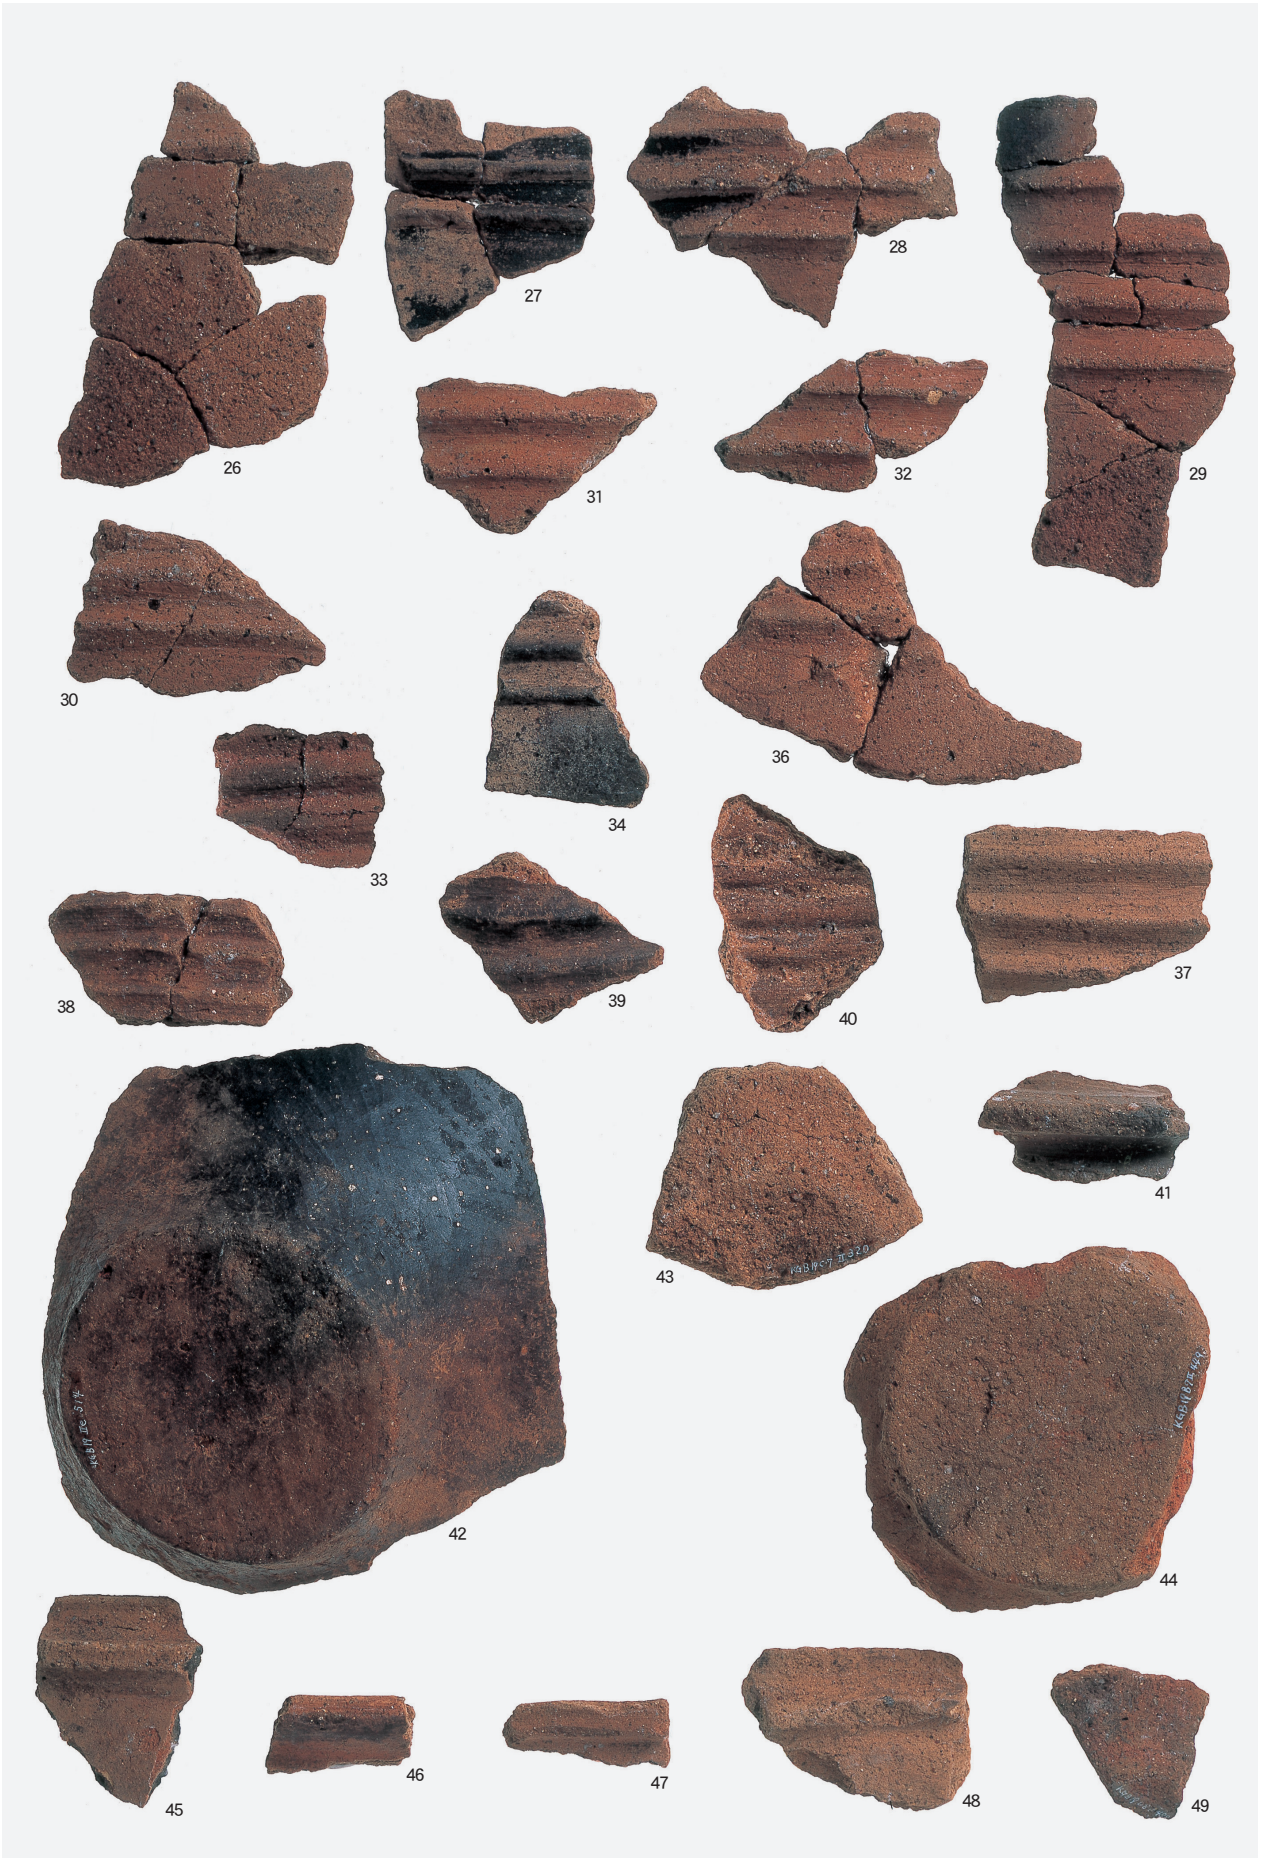

①加治木堀遺跡 落とし穴 5 半裁
②加治木堀遺跡 落とし穴 5 小ピット検出状況
⑤加治木堀遺跡 遠景 (東から)

③加治木堀遺跡 落とし穴 6 完掘状況
④加治木堀遺跡 落とし穴 7 完掘状況

① 弥生時代 遺物出土状況
 ③ 敵状遺構検出状況

② 古墳時代 鉄鏃52 出土状況
 ④ 中世 土坑検出状況
 ⑤ 古道跡 検出状況

⑥ 古道跡 検出状況

繩文時代 土器
弥生時代 土器

弥生時代 土器

繩文時代 石器
 弥生時代 土器
 古墳時代・中世 遺物

①19年度トレンチ遺物出土状況
④A-4区落とし穴調査中

②A-1～3区北西側土層断面
③A-4～5区北西側土層断面
⑤A-4区落とし穴完掘状況

① 遺物出土状況
③ 弥生時代土器出土状況
⑤ Ⅲ層上面溝状遺構検出状況南側から
⑦ Ⅲ層上面溝状遺構完掘状況

② 縄文時代中期土器出土状況
④ B-8~9区北西側土層断面
⑥ Ⅲ層上面溝状遺構断面
⑧ 作業風景

①

②

③

④

⑤

椿山遺跡

① 縄文時代中期土器
③ 弥生時代土器

② 縄文時代中期・後期土器
④ 椿山遺跡出土石器
⑤ 弥生～古墳時代土器

①19年度トレンチ7 遺物出土状況
③19年度トレンチ5 完掘状況
⑤落とし穴調査中
⑦落とし穴完掘

②19年度トレンチ8 遺物出土状況・道跡検出状況
④B-3~4区落とし穴
⑥落とし穴下面小ピット検出
⑧4号土坑

①石斧埋納遺構検出状況
③カマド状遺構および土器集中検出状況
⑤カマド状遺構1号調査中(2)
⑦古代土師器出土状況