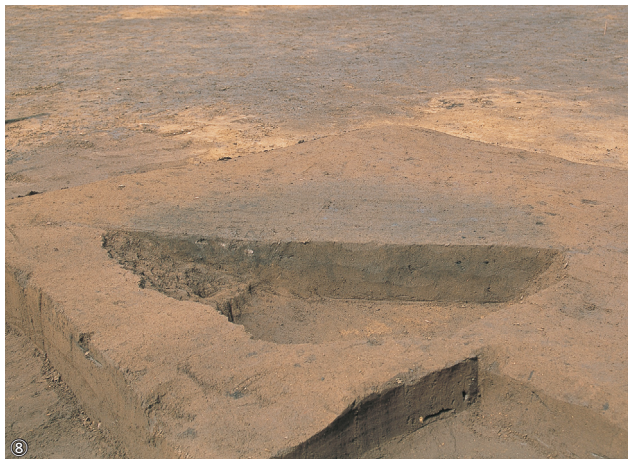

②19年度トレンチ8 遺物出土状況・道跡検出状況
④B-3~4区落とし穴
⑥落とし穴下面小ピット検出
⑧4号土坑