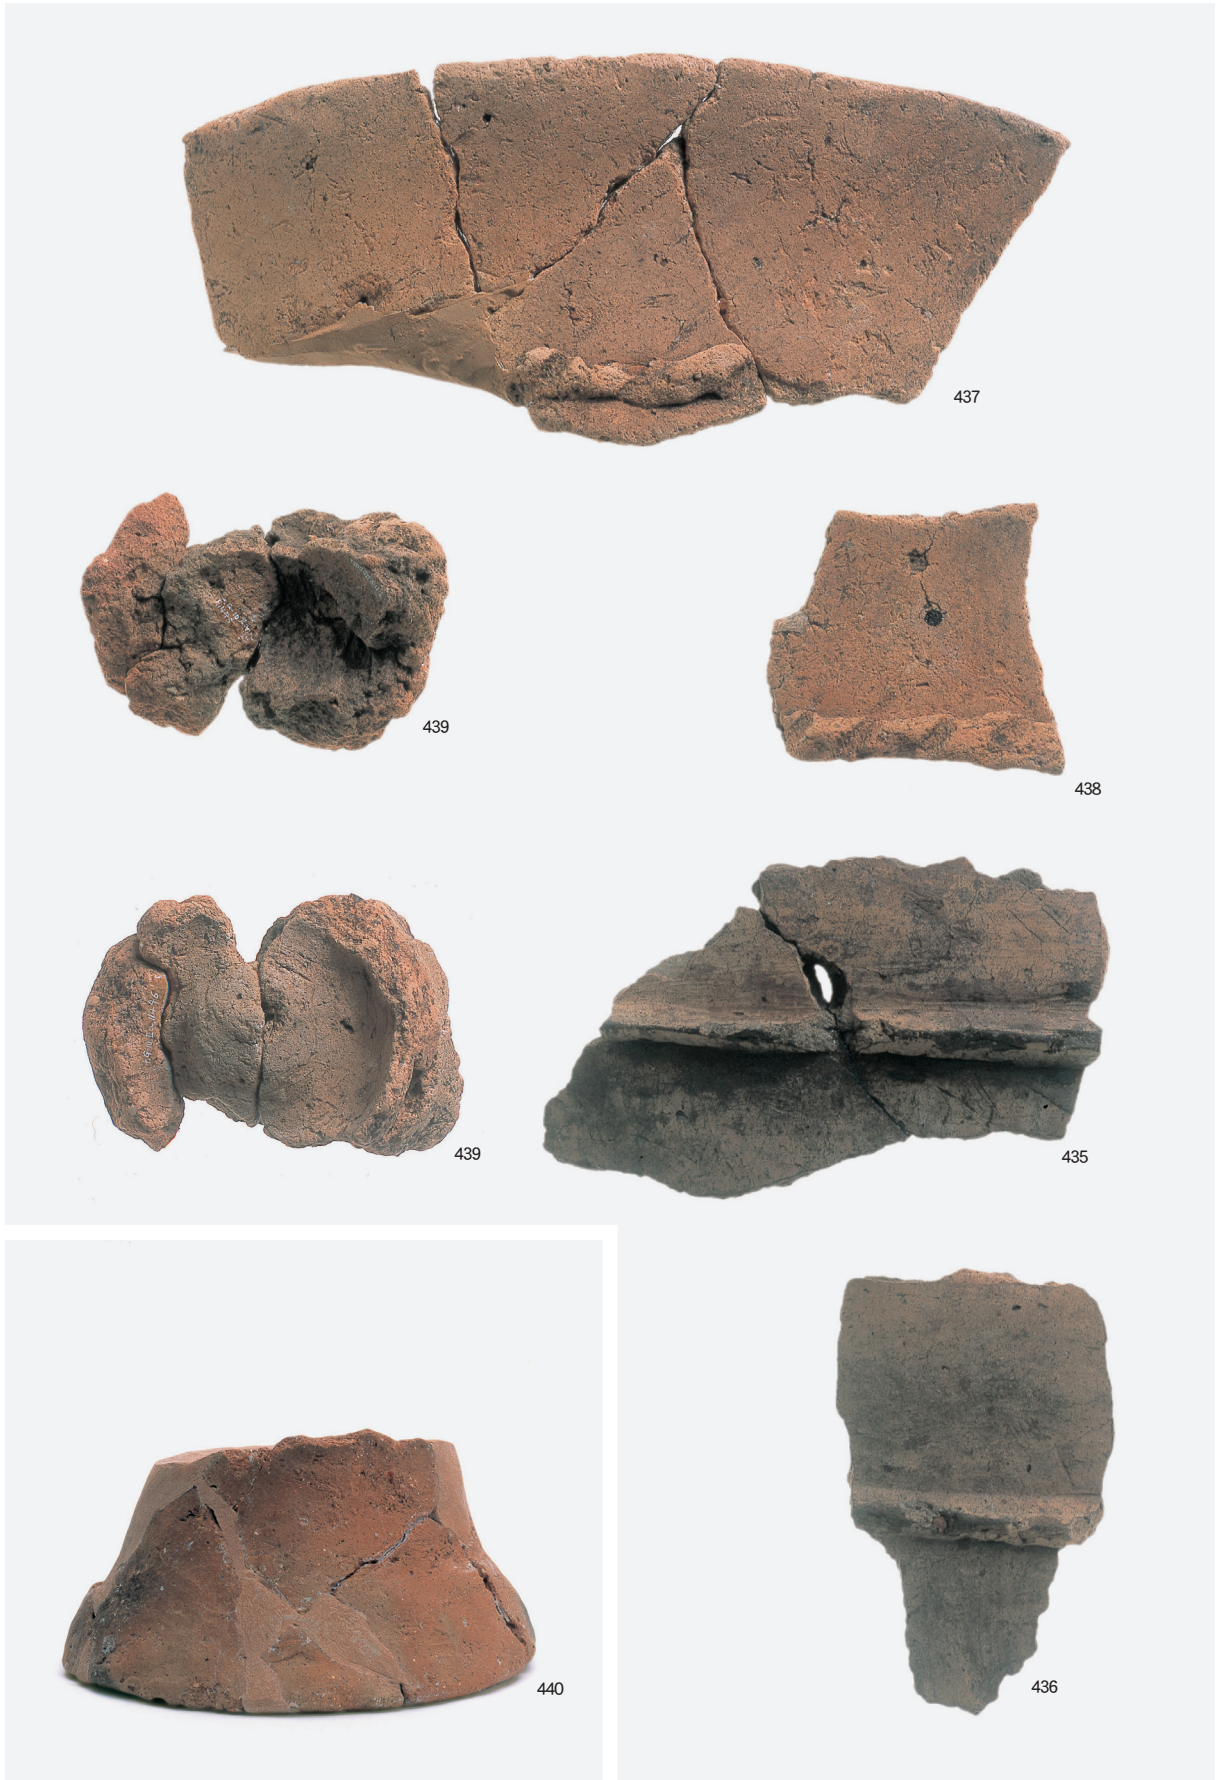

十三塚遺跡弥生時代石器

十三塚遺跡弥生時代石器

十三塚遺跡弥生時代石器

十三塚遺跡弥生時代包含層出土水晶，チップ（2号竪穴住居跡内）※写真図版のみ

十三塚遺跡古墳時代遺物

鹿児島県立埋蔵文化財センター発掘調査報告書（164）

石縊遺跡・十三塚遺跡

発行日 2011年3月