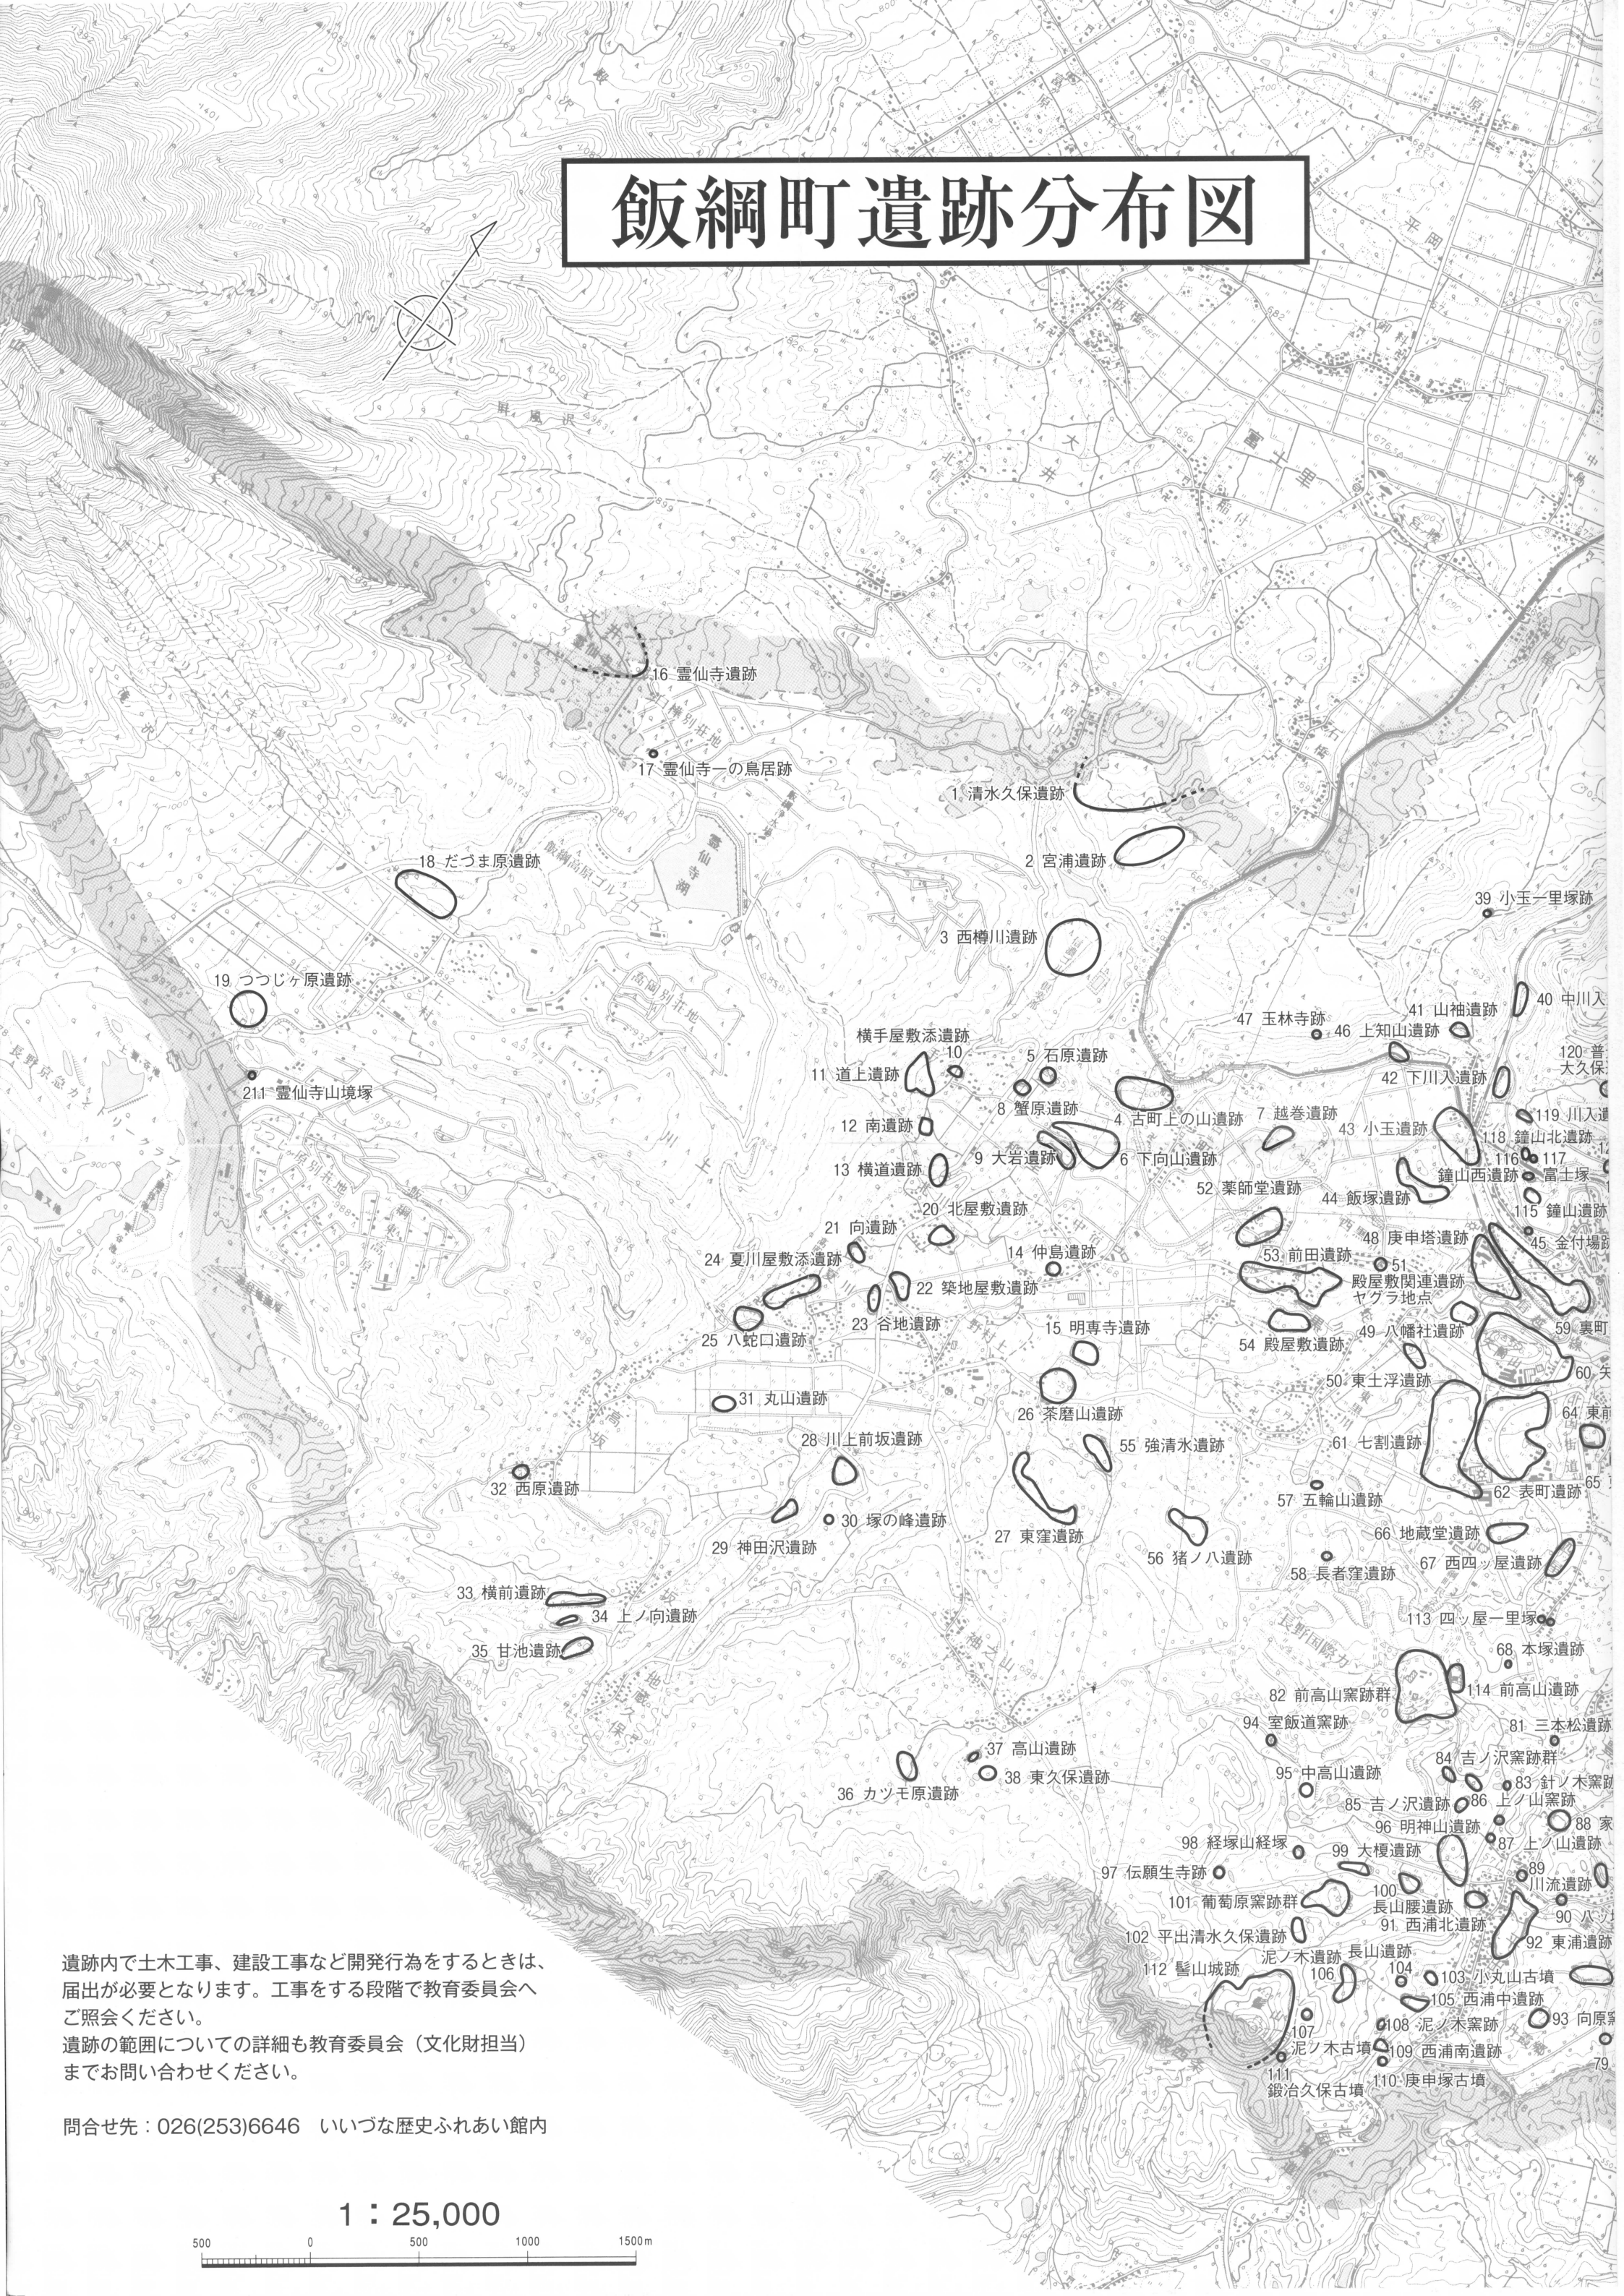

飯綱町遺跡分布図

遺跡内で土木工事、建設工事など開発行為をするときは、届出が必要となります。工事をする段階で教育委員会へご照会ください。
遺跡の範囲についての詳細も教育委員会（文化財担当）までお問い合わせください。

問合せ先：026(253)6646 いづな歴史ふれあい館内

1 : 25,000

町遺跡分布図

209 入土橋遺跡
210 入土橋東遺跡

188 論所境塚

190 二十塚

201 若宮城跡

191 番屋遺跡

196 天神遺跡

187 高頂北遺跡

192 赤元遺跡

195 京洛遺跡

137 堤上北遺跡

189 下播ノ木立遺跡

200 伊豆ヶ入遺跡

136 堤上遺跡

135 前林遺跡

193 鼻見城跡

199 御所平遺跡

127 飯綱堂遺跡

134 普光寺跡

138 小富士塚

177 伝黒野田城跡

175 寺浦遺跡

167 赤塩竃跡

174 瘤屋敷遺跡

170 妙笑寺跡