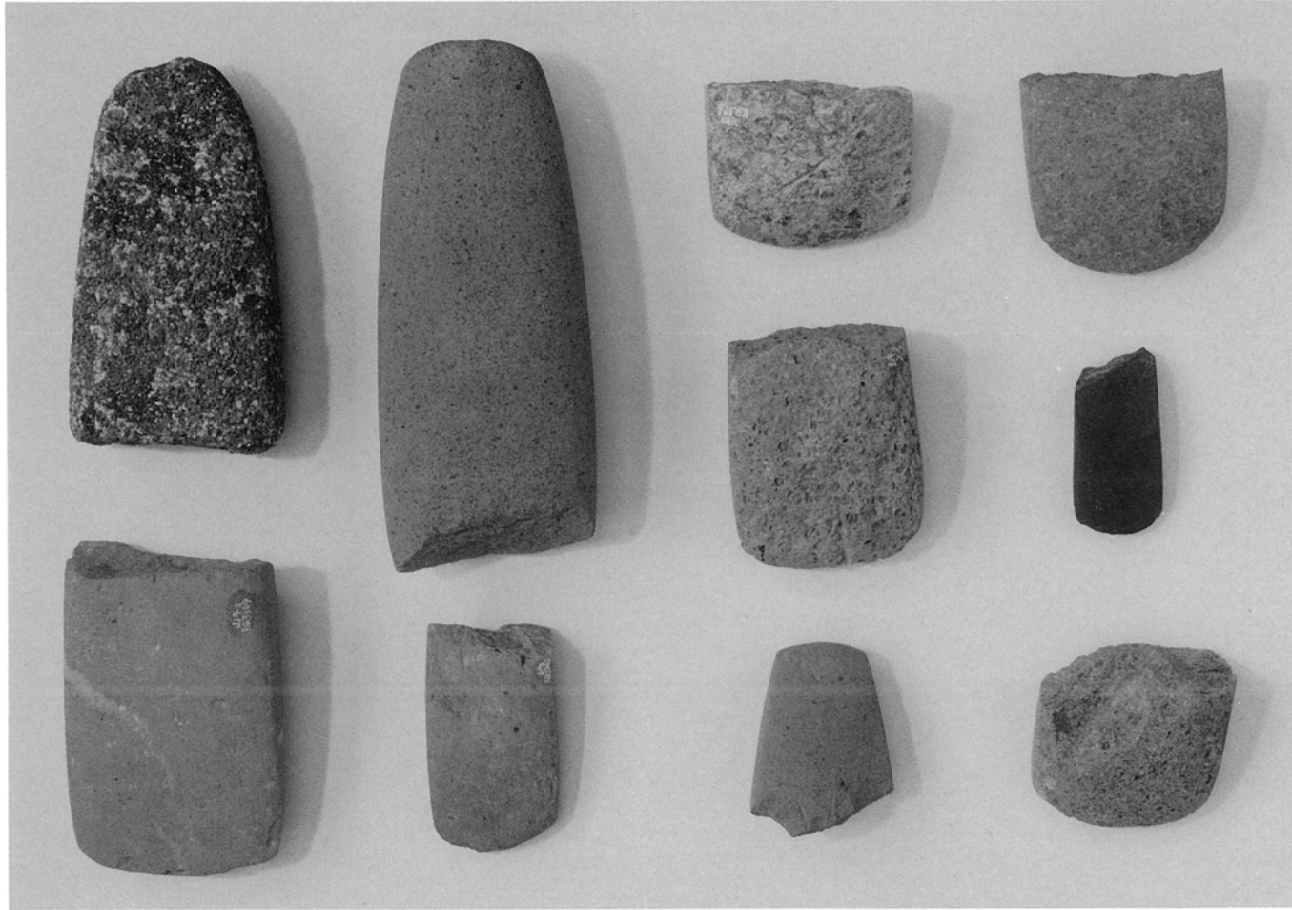

尖頭器 1 (1/2)

石棒2 (1/3)

山形県埋蔵文化財センター調査報告書第53集

山居遺跡発掘調査報告書

1998年2月25日 発行

発行 財団法人 山形県埋蔵文化財センター
〒999-3161 山形県上山市弁天二丁目15番1号
電話 023-672-5301
印刷 (株)大風印刷
