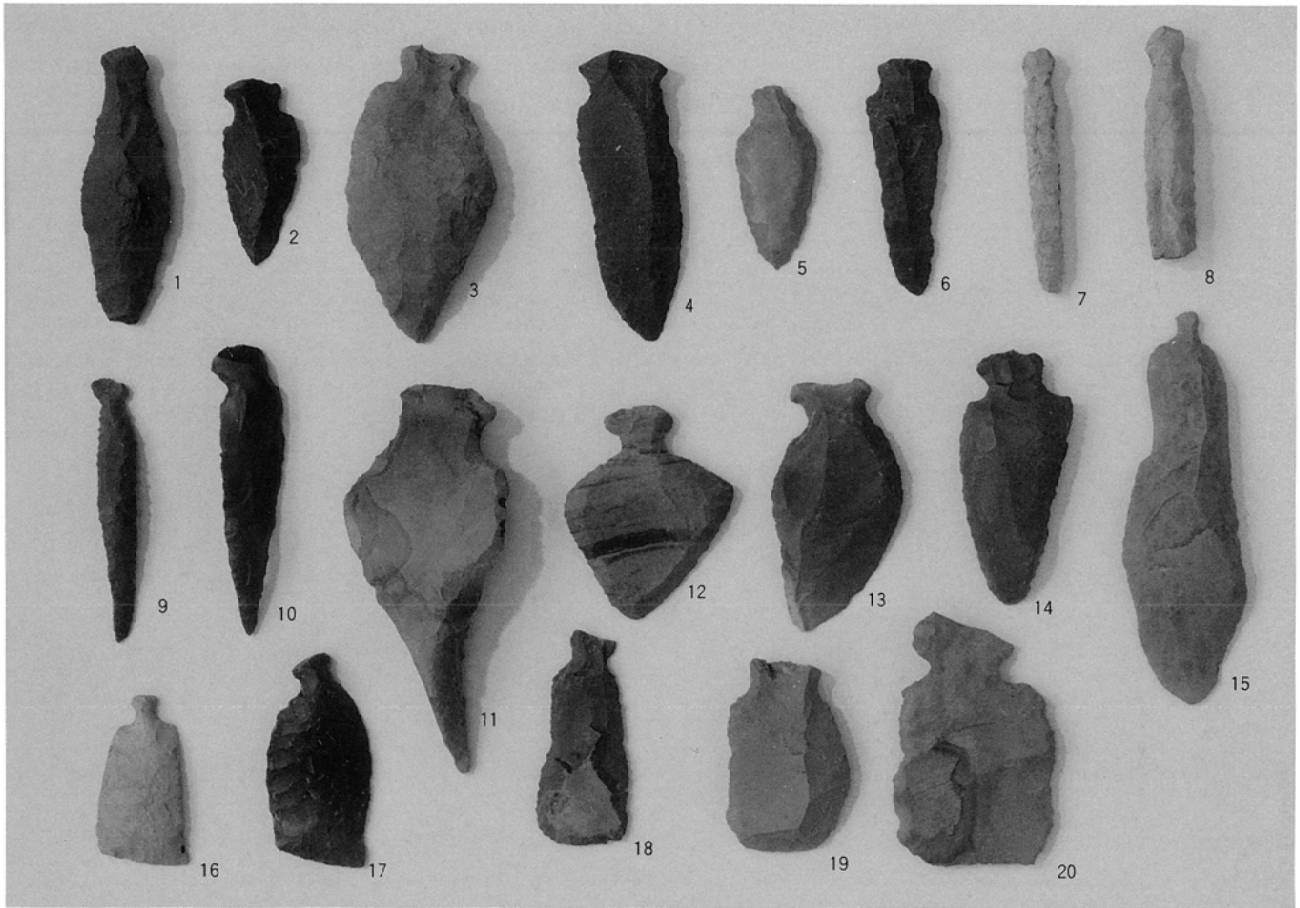

尖頭器 1 (1/2)

石棒2 (1/3)

山形県埋蔵文化財センター調査報告書第53集

山居遺跡発掘調査報告書

1998年2月25日 発行

発行 財団法人 山形県埋蔵文化財センター
〒999-3161 山形県上山市弁天二丁目15番1号
電話 023-672-5301
印刷 (株)大風印刷
