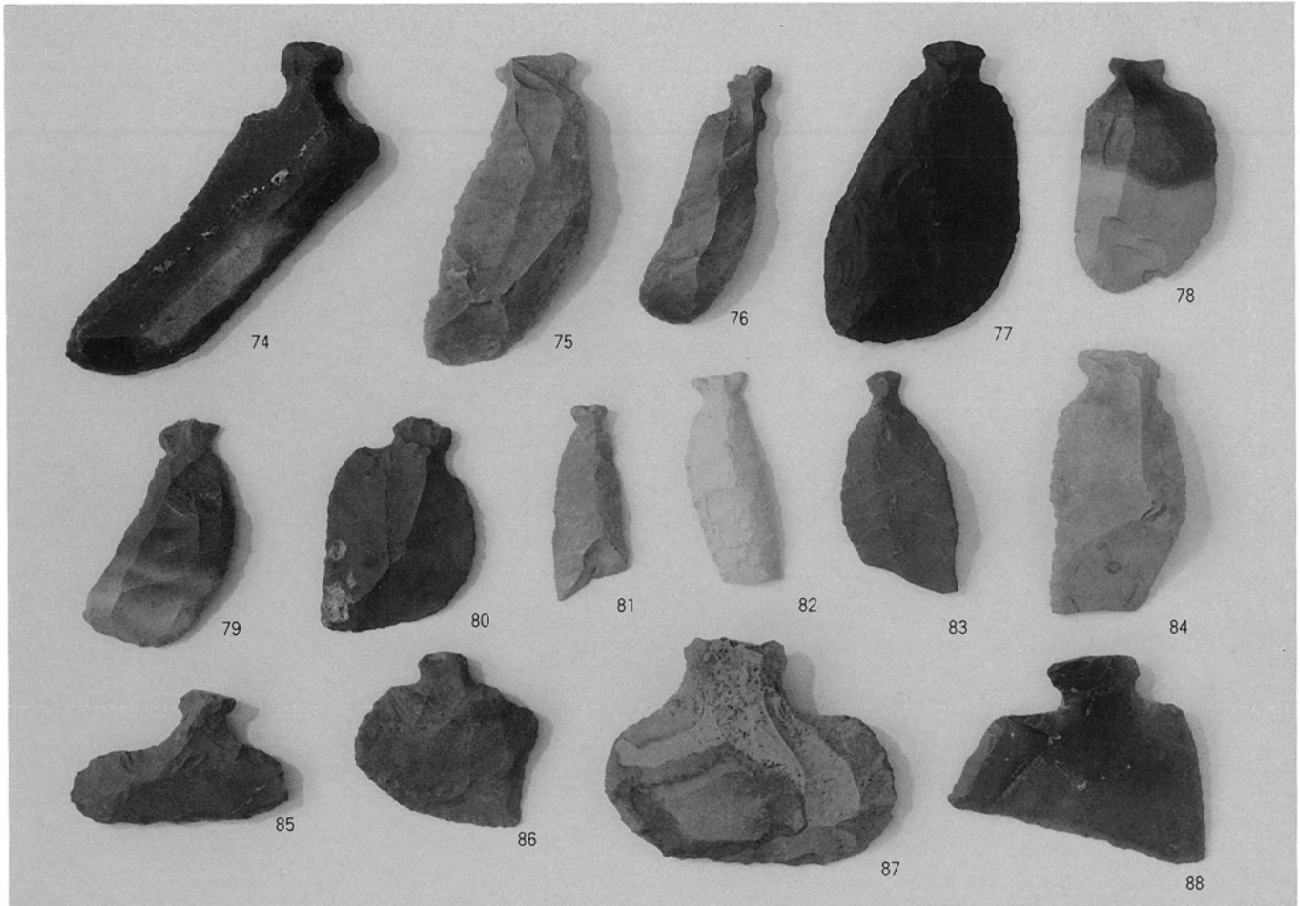

尖頭器 1 (1/2)

石棒2 (1/3)

山形県埋蔵文化財センター調査報告書第53集

山居遺跡発掘調査報告書

1998年2月25日 発行

発行 財団法人 山形県埋蔵文化財センター
〒999-3161 山形県上山市弁天二丁目15番1号
電話 023-672-5301
印刷 (株)大風印刷
