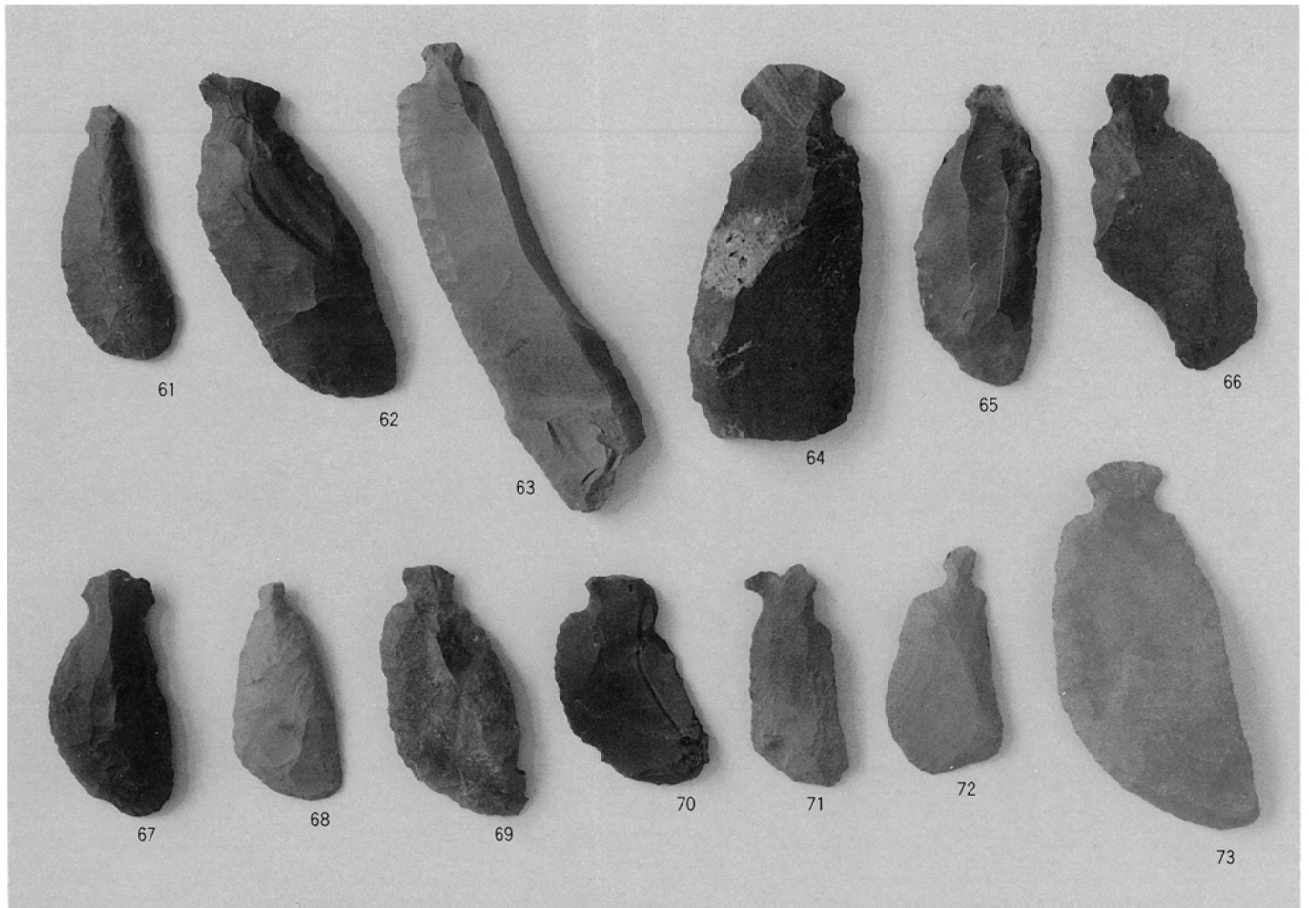

尖頭器 1 (1/2)

石棒2 (1/3)

山形県埋蔵文化財センター調査報告書第53集

山居遺跡発掘調査報告書

1998年2月25日 発行

発行 財団法人 山形県埋蔵文化財センター
〒999-3161 山形県上山市弁天二丁目15番1号
電話 023-672-5301
印刷 (株)大風印刷
