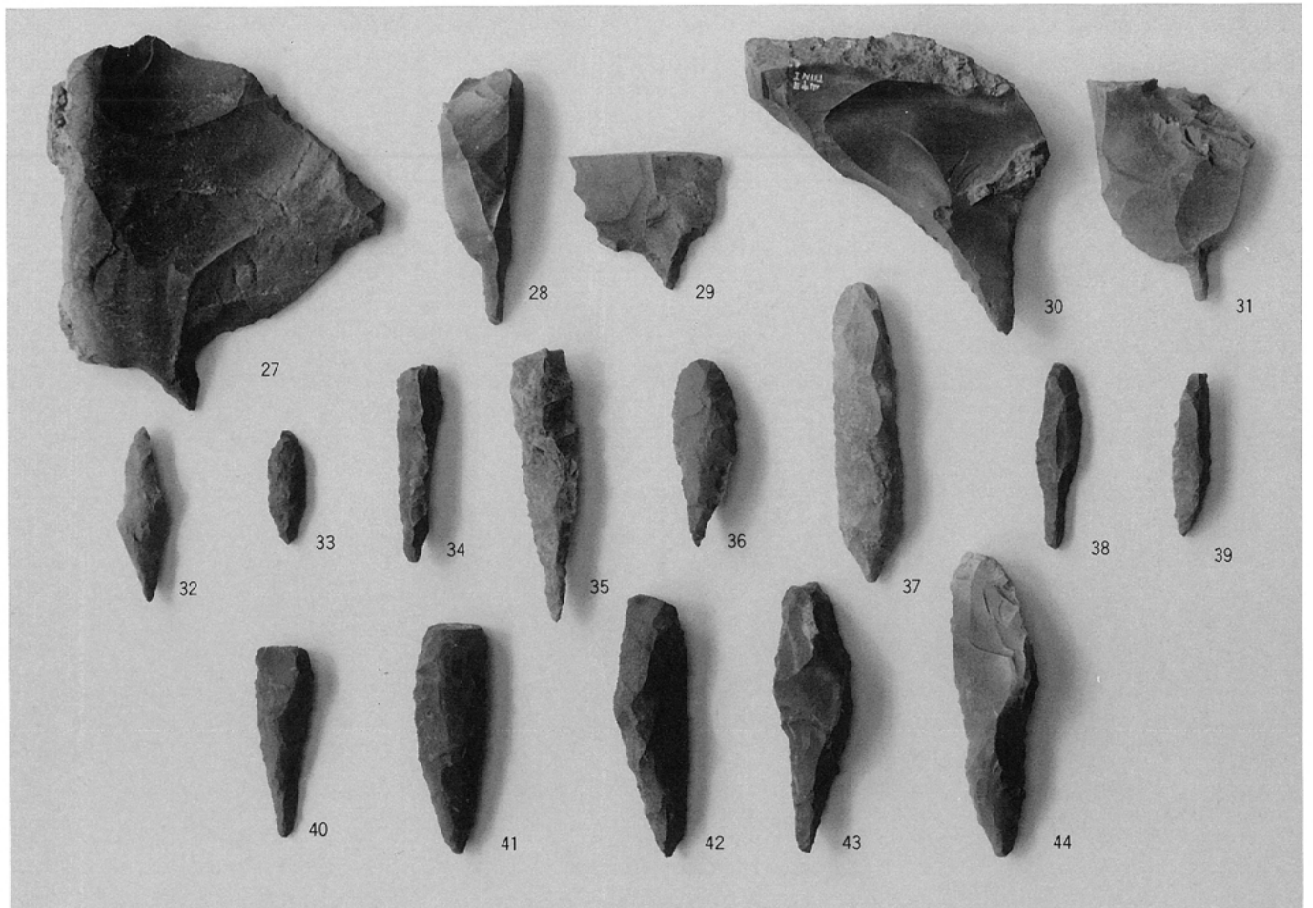

尖頭器 1 (1/2)

石棒2 (1/3)

山形県埋蔵文化財センター調査報告書第53集

山居遺跡発掘調査報告書

1998年2月25日 発行

発行 財団法人 山形県埋蔵文化財センター
〒999-3161 山形県上山市弁天二丁目15番1号
電話 023-672-5301
印刷 (株)大風印刷
