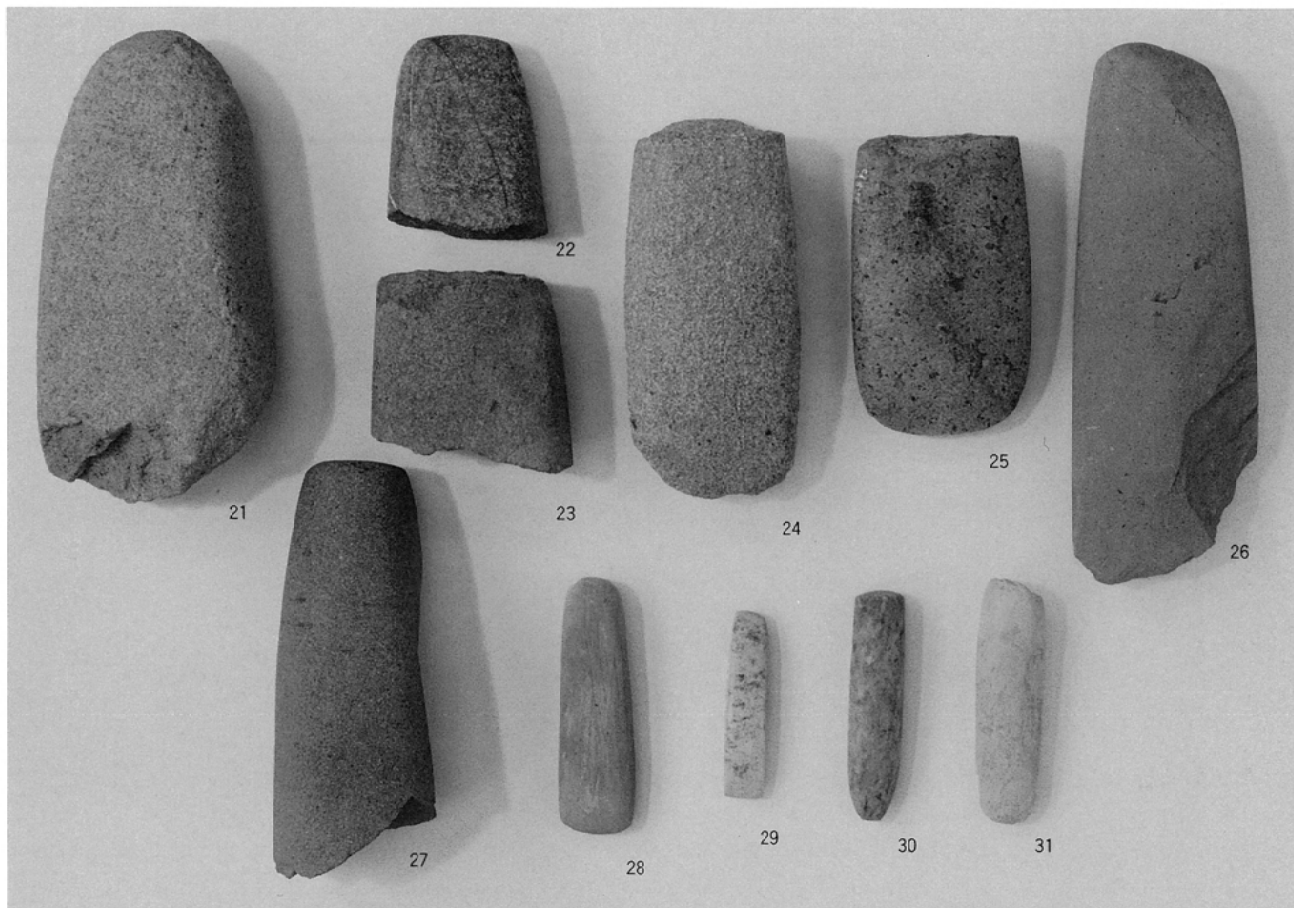

尖頭器 1 (1/2)

石棒2 (1/3)

山形県埋蔵文化財センター調査報告書第53集

山居遺跡発掘調査報告書

1998年2月25日 発行

発行 財団法人 山形県埋蔵文化財センター
〒999-3161 山形県上山市弁天二丁目15番1号
電話 023-672-5301
印刷 (株)大風印刷
