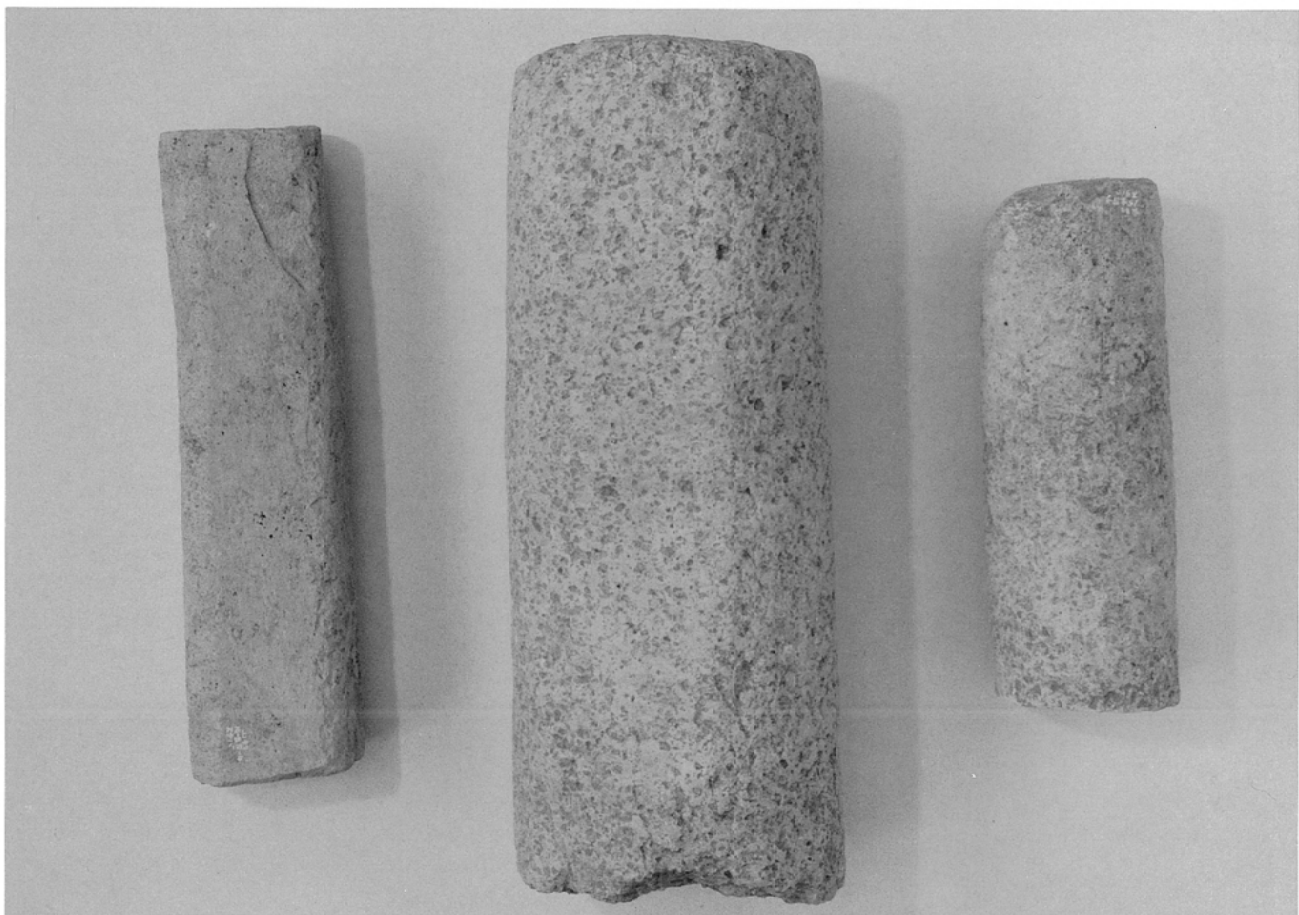

尖頭器 1 (1/2)

石棒2 (1/3)

山形県埋蔵文化財センター調査報告書第53集

山居遺跡発掘調査報告書

1998年2月25日 発行

発行 財団法人 山形県埋蔵文化財センター
〒999-3161 山形県上山市弁天二丁目15番1号
電話 023-672-5301
印刷 (株)大風印刷
