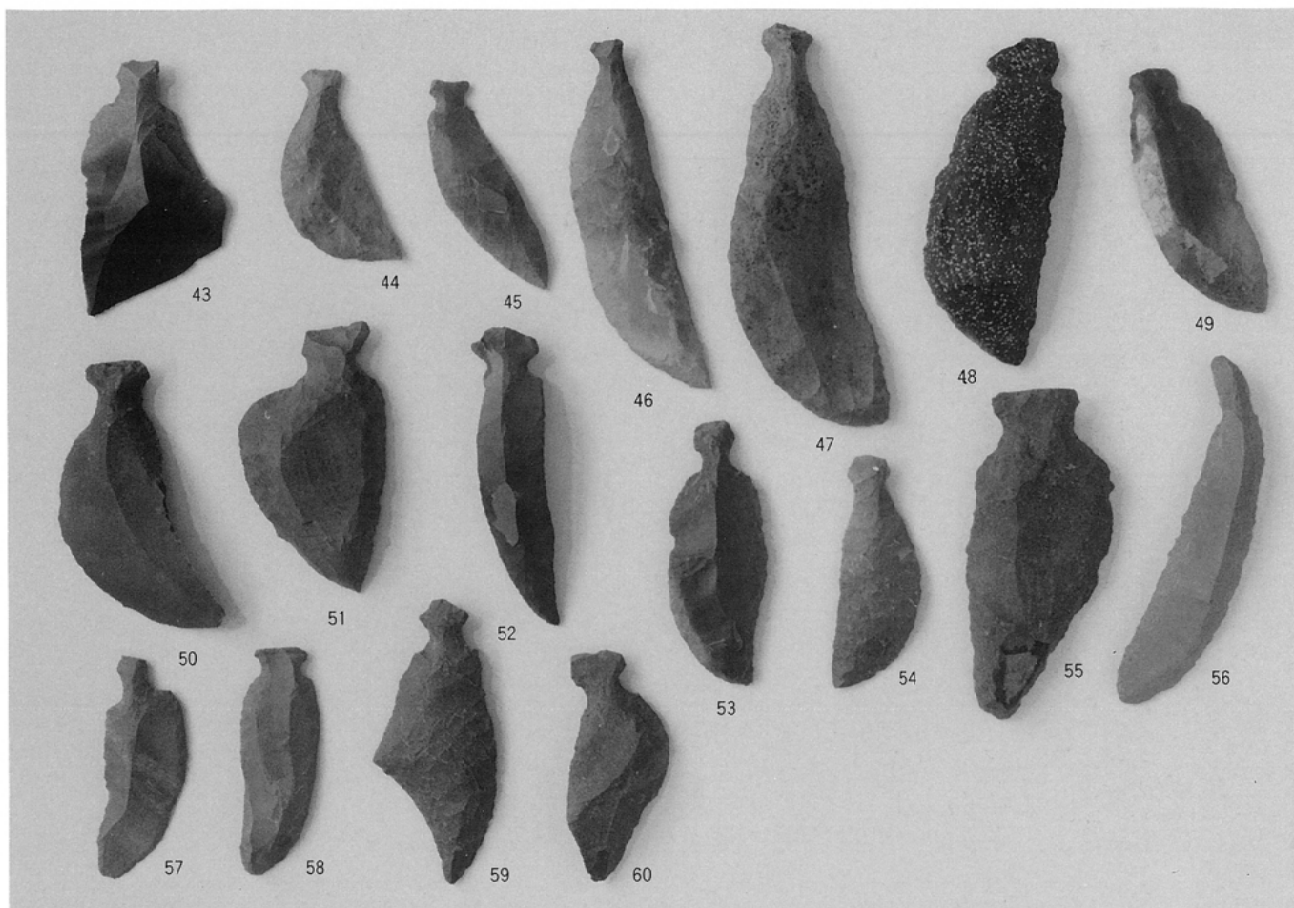

尖頭器 1 (1/2)

石棒2 (1/3)

山形県埋蔵文化財センター調査報告書第53集

山居遺跡発掘調査報告書

1998年2月25日 発行

発行 財団法人 山形県埋蔵文化財センター
〒999-3161 山形県上山市弁天二丁目15番1号
電話 023-672-5301
印刷 (株)大風印刷
