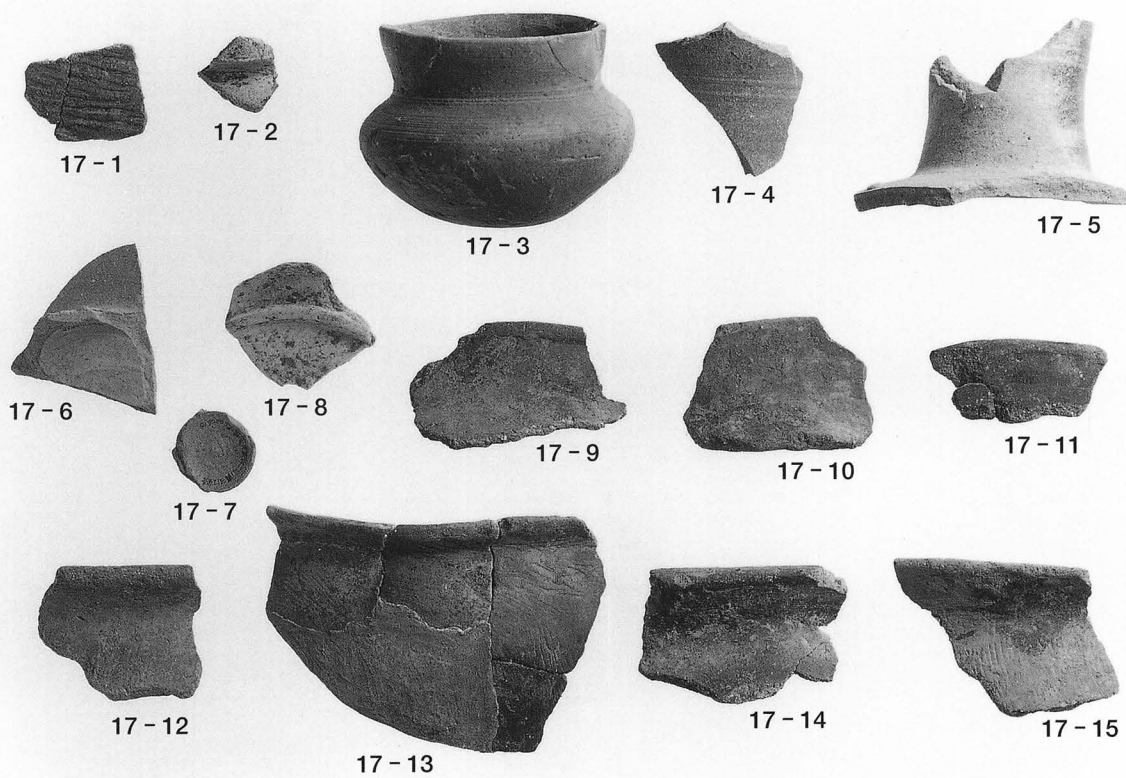

畑ノ前遺跡 土坑（落とし穴）

畑ノ前遺跡 全景

菅原 I 遺跡 全景

菅原 I 遺跡 1区 全景

菅原 I 遺跡 2 区 全景

菅原 I 遺跡 1 区 加工段 1・2・3 (南から)

菅原 I 遺跡 1 区 加工段 1・2・3 (東から)

菅原 I 遺跡 出土遺物 1

菅原 I 遺跡 出土遺物 2

クボ山遺跡 全景（調査前・東から）

クボ山遺跡 溝状遺構下方の「窪み」

クボ山遺跡 溝状遺構 (北から)

クボ山遺跡 全景 (北から)

25 - 1

25 - 2

クボ山遺跡 出土遺物 2