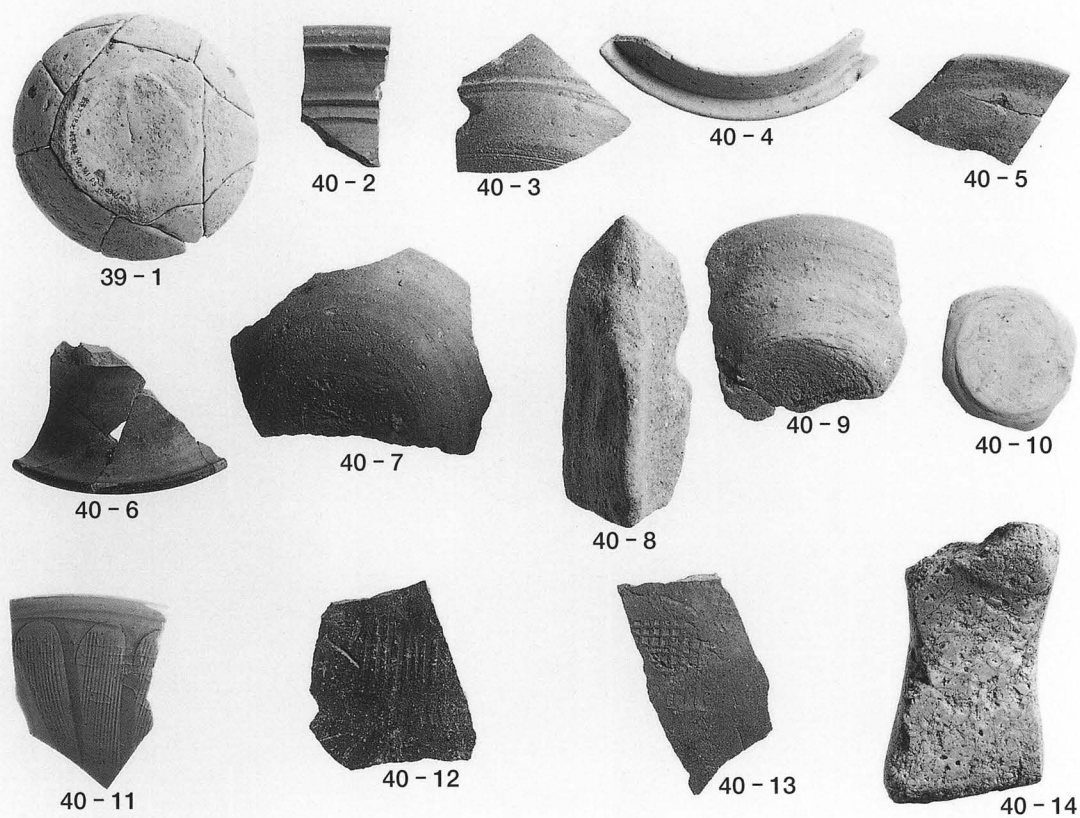

菅原Ⅱ遺跡1・2区 全景

菅原Ⅱ遺跡1区 北側遺構群

菅原Ⅱ遺跡1区 土坑1 (西から)

菅原Ⅱ遺跡1区 土坑1に伴う遺物出土状況

菅原Ⅱ遺跡1区 加工段1

菅原Ⅱ遺跡2区 遺物出土状況（西から）

菅原Ⅱ遺跡1区 出土遺物

菅原Ⅱ遺跡2区 出土遺物