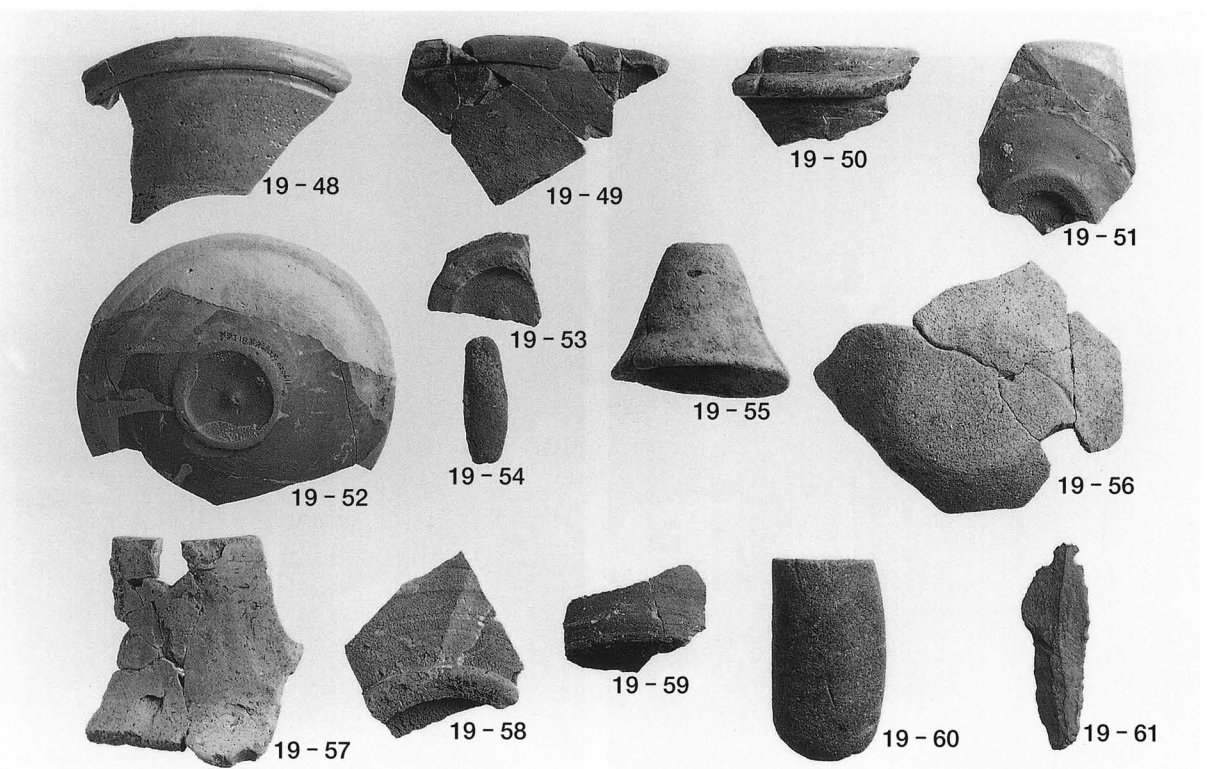

畑ノ前遺跡 土坑（落とし穴）

畑ノ前遺跡 全景

菅原 I 遺跡 全景

菅原 I 遺跡 1区 全景

菅原 I 遺跡 2 区 全景

菅原 I 遺跡 1 区 加工段 1・2・3 (南から)

菅原 I 遺跡 1 区 加工段 1・2・3 (東から)

菅原 I 遺跡 出土遺物 1

菅原 I 遺跡 出土遺物 2

クボ山遺跡 全景（調査前・東から）

クボ山遺跡 溝状遺構下方の「窪み」

クボ山遺跡 溝状遺構 (北から)

クボ山遺跡 全景 (北から)

25 - 1

25 - 2

クボ山遺跡 出土遺物 2