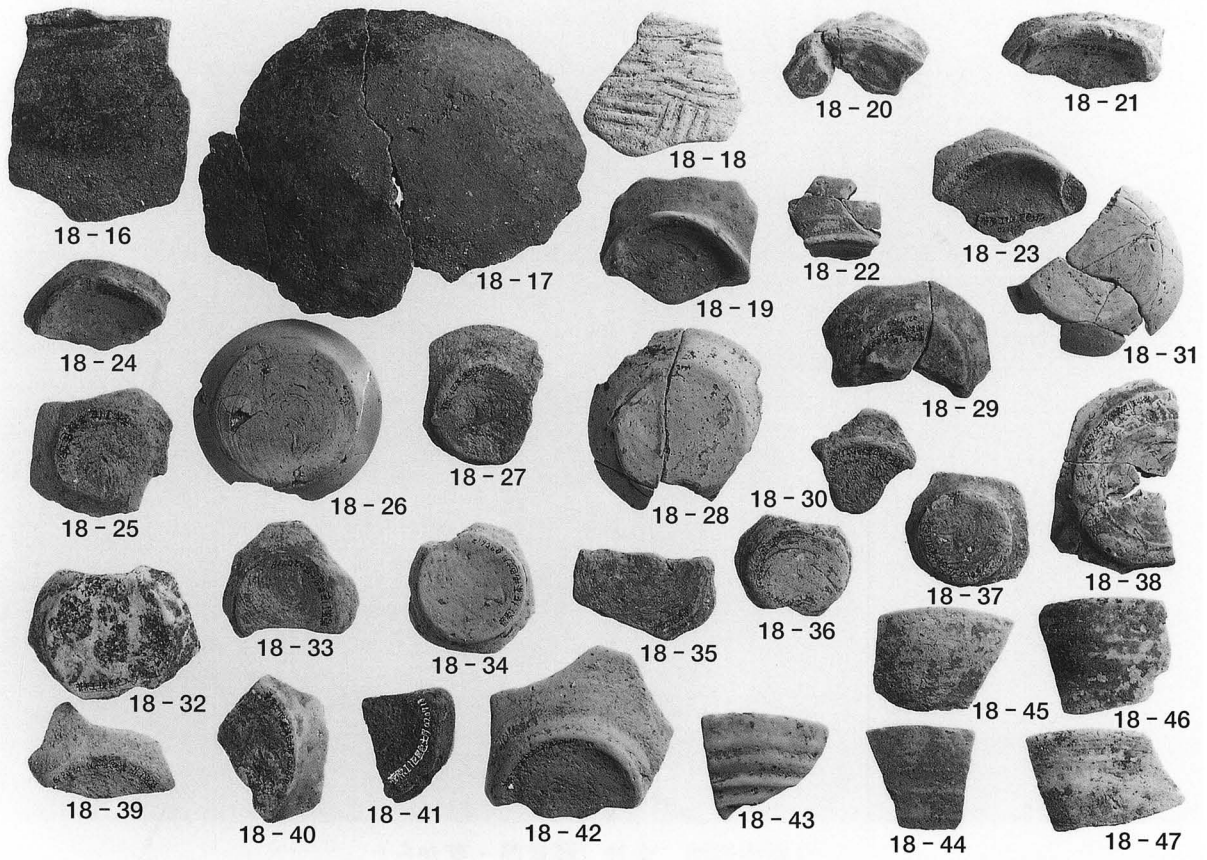

畑ノ前遺跡 土坑（落とし穴）

畑ノ前遺跡 全景

菅原 I 遺跡 全景

菅原 I 遺跡 1区 全景

菅原 I 遺跡 2 区 全景

菅原 I 遺跡 1 区 加工段 1・2・3 (南から)

菅原 I 遺跡 1 区 加工段 1・2・3 (東から)

菅原 I 遺跡 出土遺物 1

菅原 I 遺跡 出土遺物 2

クボ山遺跡 全景（調査前・東から）

クボ山遺跡 溝状遺構下方の「窪み」

クボ山遺跡 溝状遺構 (北から)

クボ山遺跡 全景 (北から)

25 - 1

25 - 2

クボ山遺跡 出土遺物 2