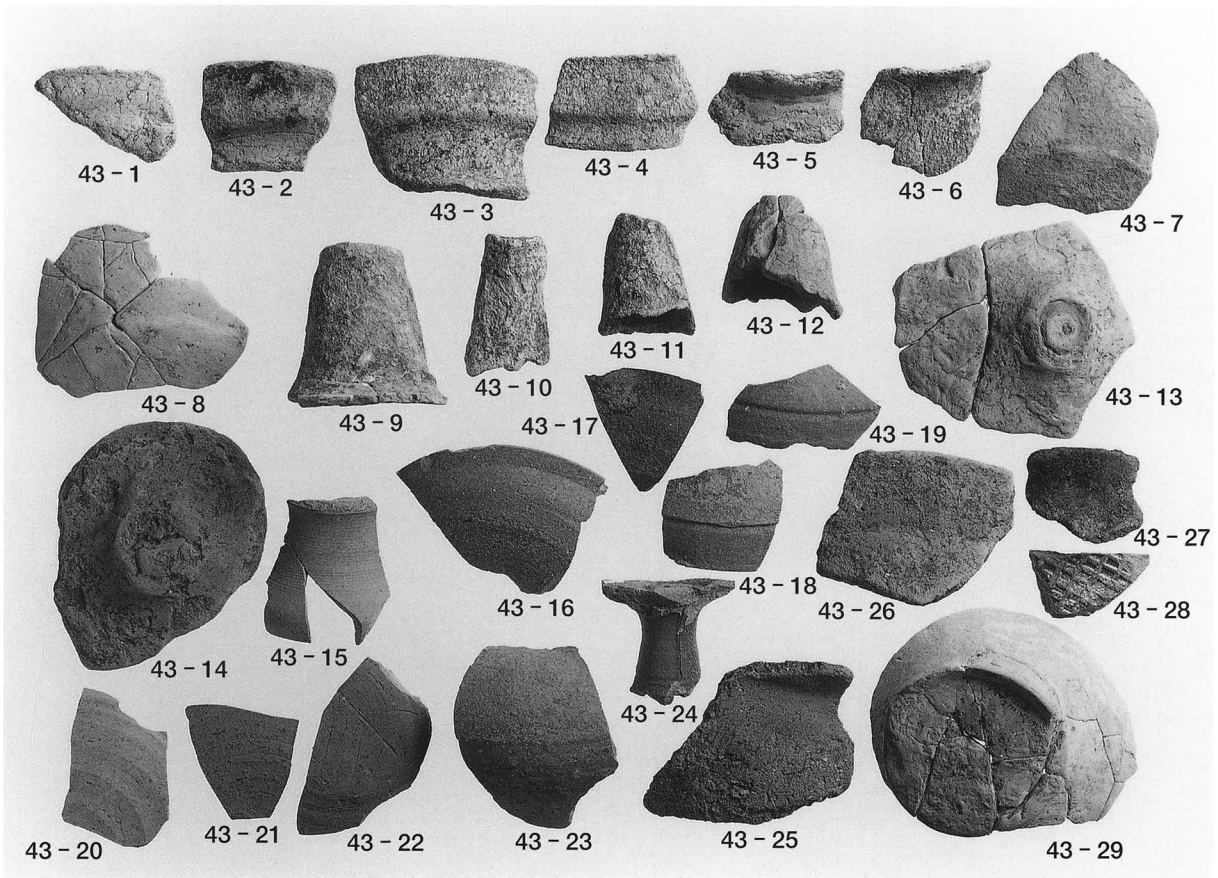

菅原Ⅱ遺跡1・2区 全景

菅原Ⅱ遺跡1区 北側遺構群

菅原Ⅱ遺跡1区 土坑1 (西から)

菅原Ⅱ遺跡1区 土坑1に伴う遺物出土状況

菅原Ⅱ遺跡1区 加工段1

菅原Ⅱ遺跡2区 遺物出土状況（西から）

菅原Ⅱ遺跡1区 出土遺物

菅原Ⅱ遺跡2区 出土遺物