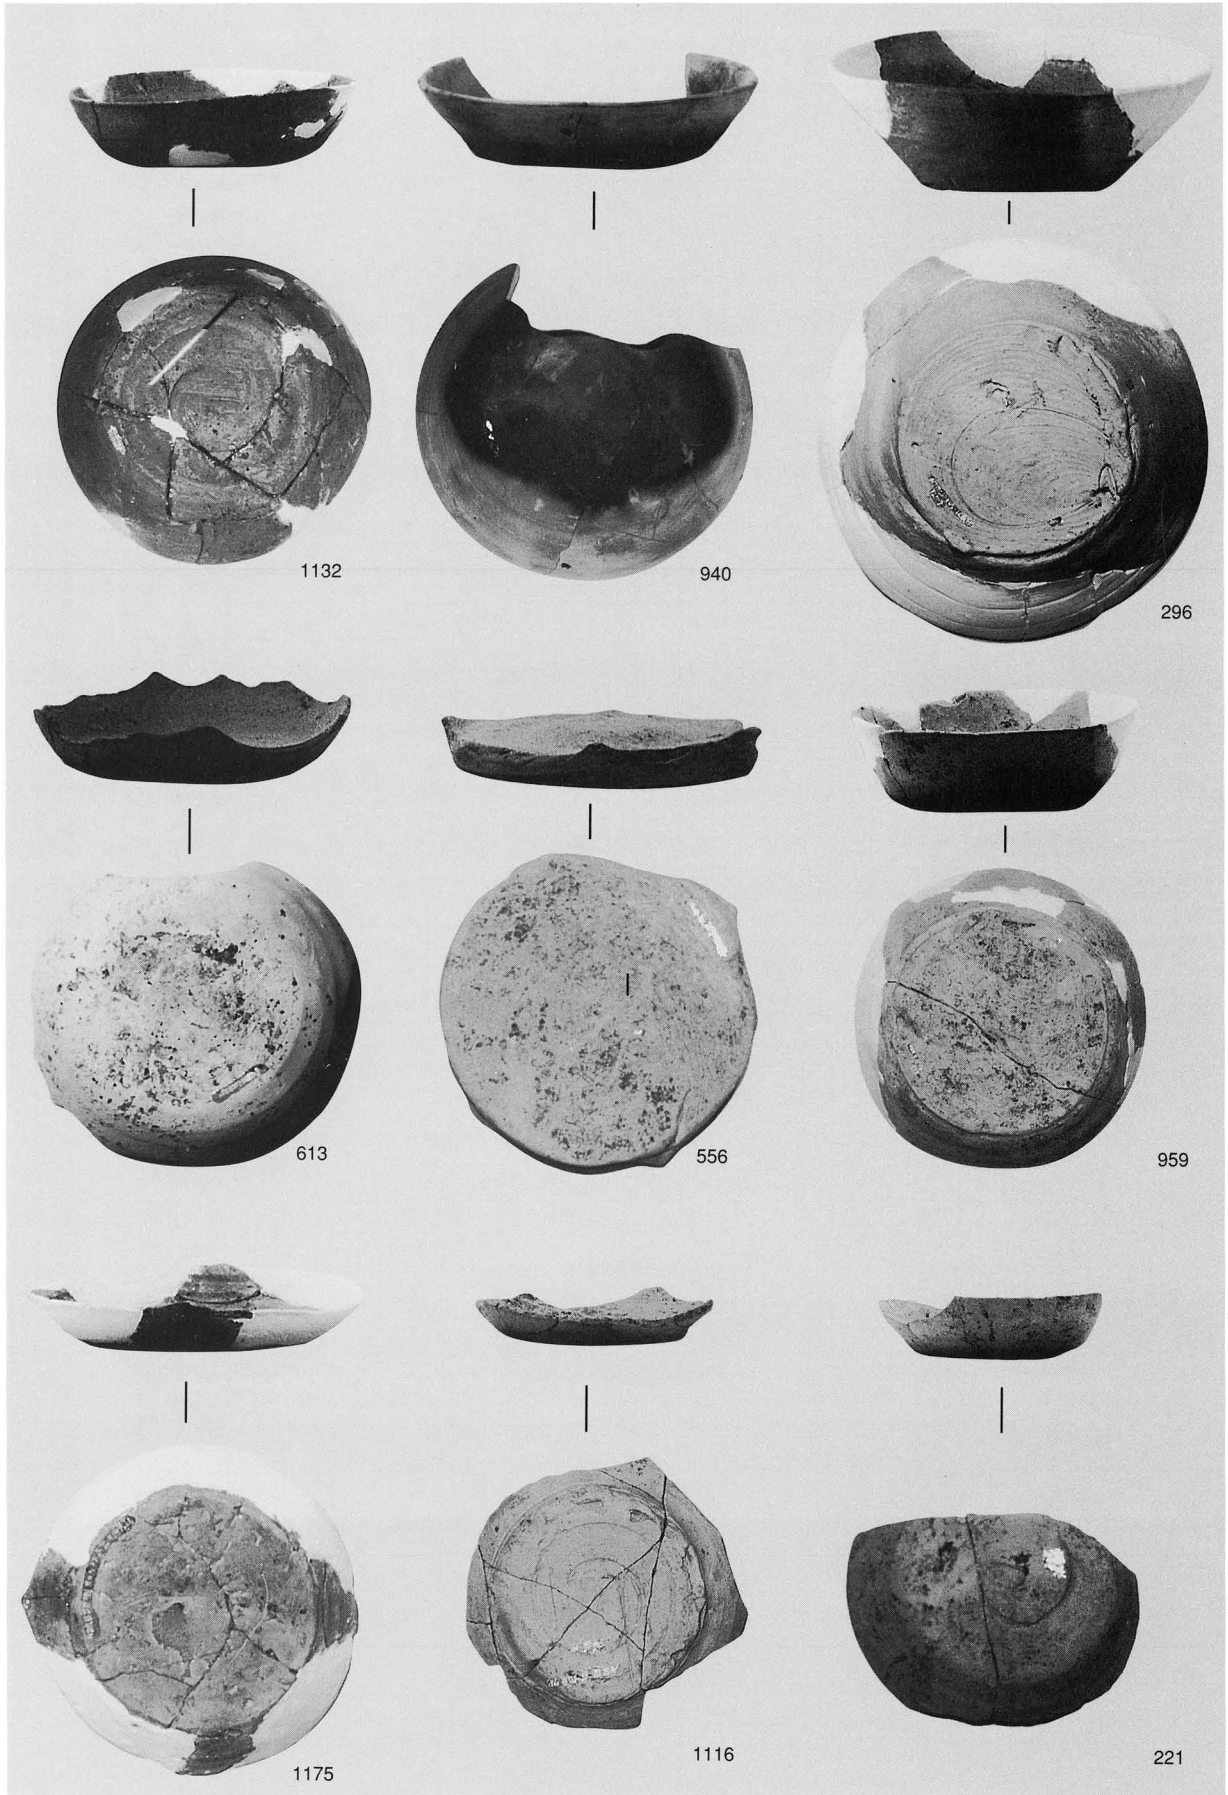

(1) SD3018完掘状況 南西より

(2) SK3119遺物出土状況

(1) SD3019土層堆積狀況

(2) SD3033土層堆積狀況

(1) SD3006遺物出土状況

(2) SD3020-1 遺物出土状況

(1) SD3018遺物出土状況

(2) SK3132遺物出土状況

(1) SK3025検出状況

(2) SK3025遺物出土状況

(1) SK3003遺物出土状況

(2) SK3057遺物出土状況

(1) SK3032検出状況

(2) SK3011礫床検出状況

(1) SK3123鉄滓等検出状況

(2) SK3123鉄滓等出土状況

(1) SE3002井側検出状況

(2) SE3002井側断ち割り状況

(1) SD3033炭化物検出状況

(2) SR3001検出状況

(1) SD2005完掘状況 南より

(2) SD2003土層堆積状況

(1) SD2004遺物出土状況

(2) SD2001杯・馬齒出土状況

(1) SE2001底部石組検出状況

(2) SE2001井筒検出状況

出土遺物 土師質杯

出土遺物 土師質杯

出土遺物 土師質杯

出土遺物 土師質杯

出土遺物 土師質杯

出土遺物 土師質杯