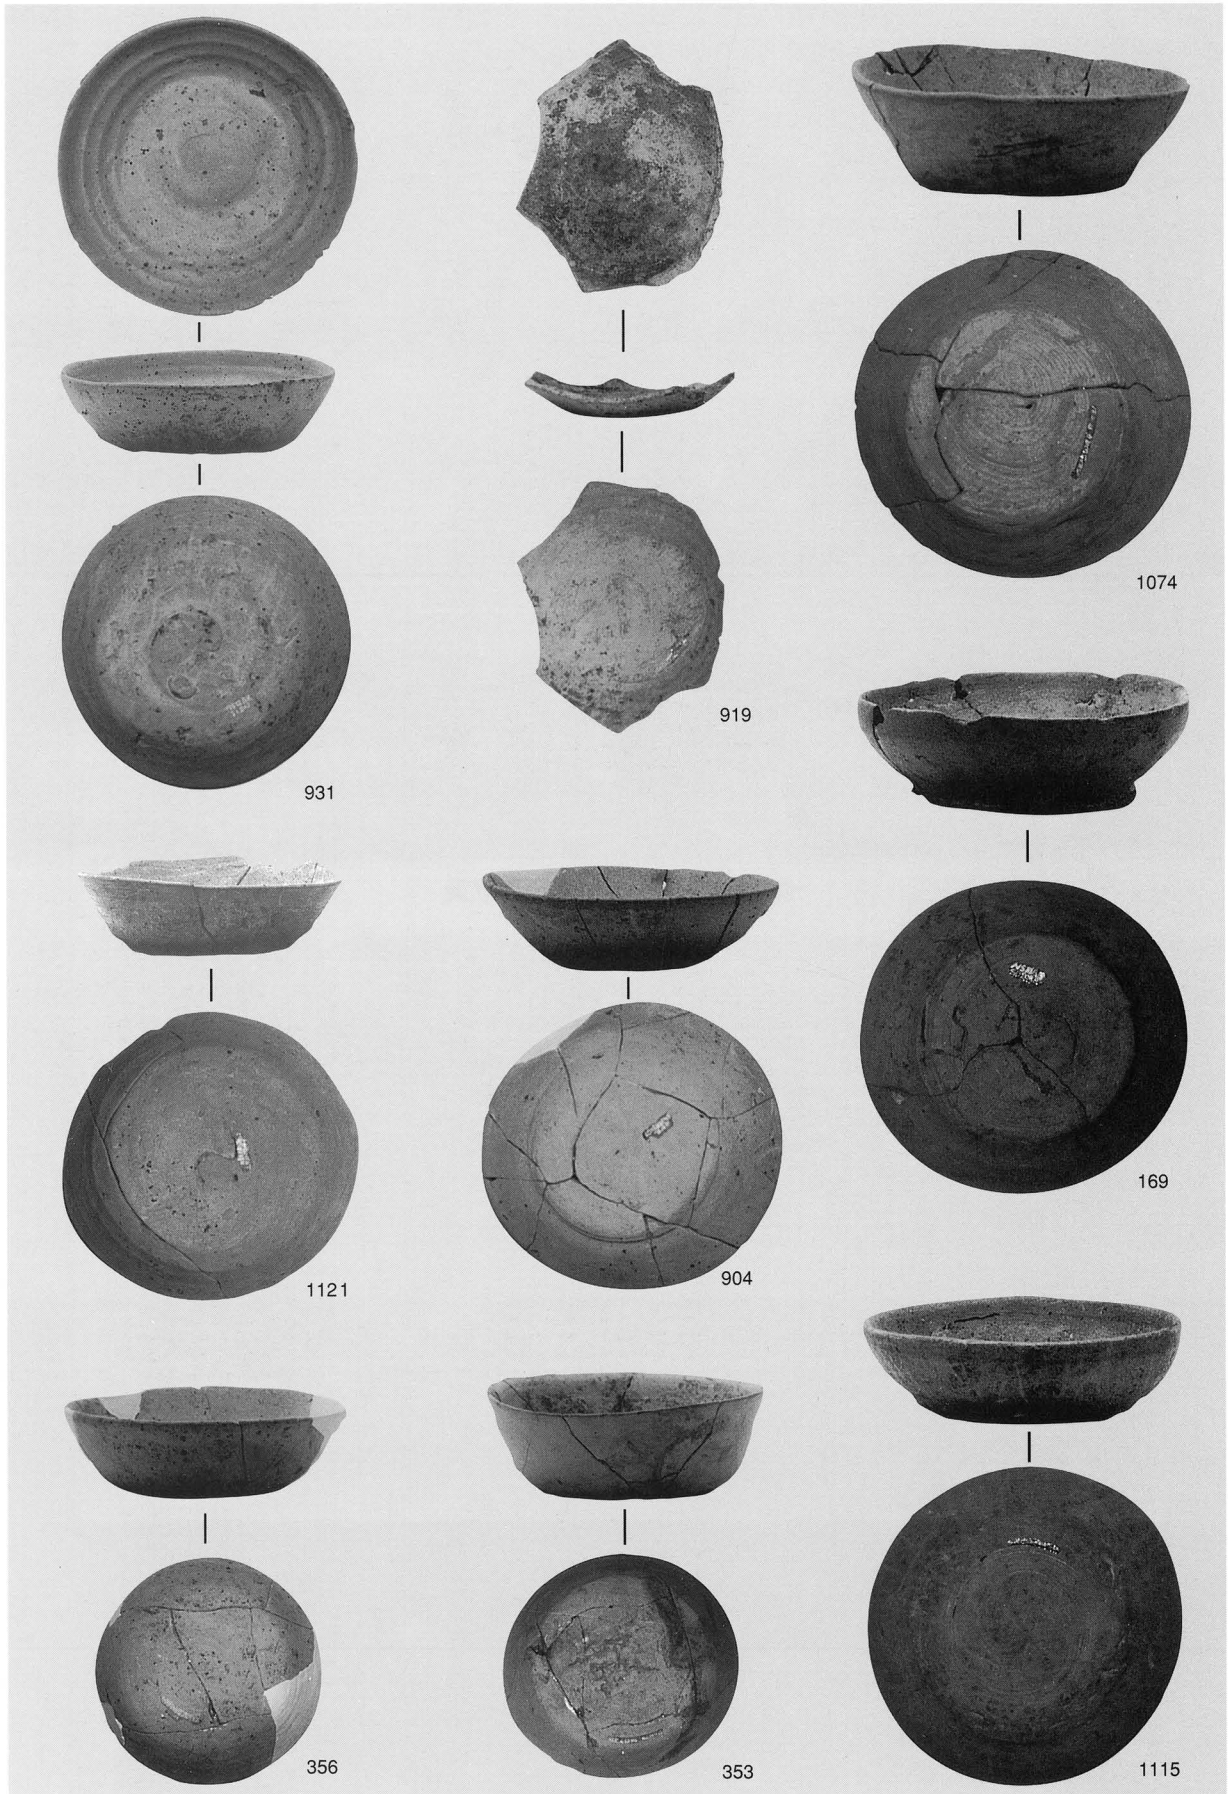

(1) SD3019漆塗碗出土狀況

(2) SD3019木製品出土狀況

(1) SD3020-2 呪符木簡出土状况

(2) SD3020-2 将棋駒出土状况

(1) SD3019刀形出土状况

(2) 「聖宋元宝」出土状况

(1) SK3006遺物出土状況

(2) SK3026遺物出土状況

(1) SK3025検出状況

(2) SK3025遺物出土状況

(1) SK3003遺物出土状況

(2) SK3057遺物出土状況

(1) SK3032検出状況

(2) SK3011礫床検出状況

(1) SK3123鉄滓等検出状況

(2) SK3123鉄滓等出土状況

(1) SE3002井側検出状況

(2) SE3002井側断ち割り状況

(1) SD3033炭化物検出状況

(2) SR3001検出状況

(1) SD2005完掘状況 南より

(2) SD2003土層堆積状況

(1) SD2004遺物出土状況

(2) SD2001杯・馬齒出土状況

(1) SE2001底部石組検出状況

(2) SE2001井筒検出状況

出土遺物 土師質杯

出土遺物 土師質杯

出土遺物 土師質杯

出土遺物 土師質杯

出土遺物 土師質杯

出土遺物 土師質杯