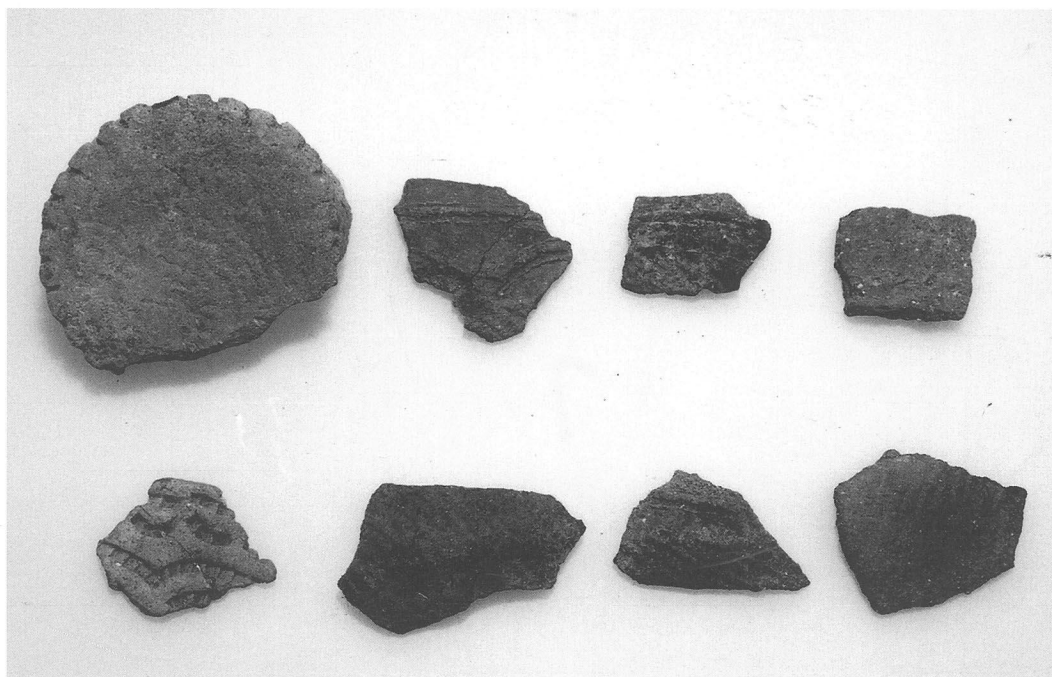

溝5 碗

造成層出土耳皿

銅鏡

銅椀

P551 椀

土錘

古墳時代前期

縄紋土器(A類)