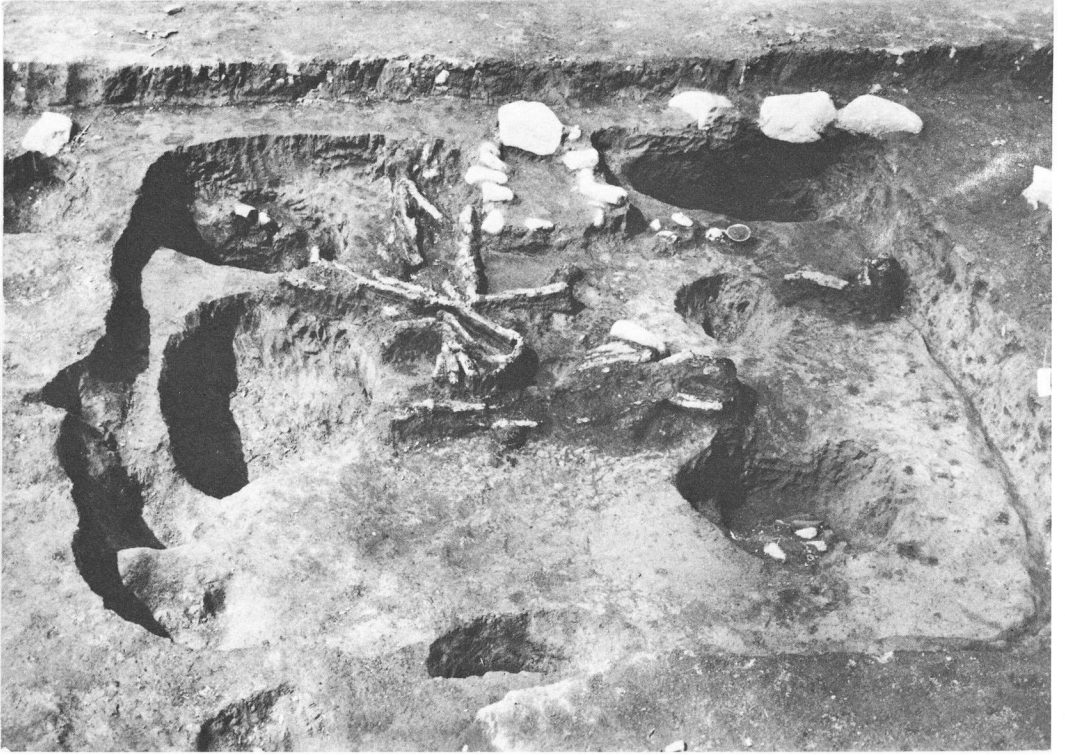

図版15 第30～34号住居址

图版16 第33·34·35号住居址（上左 33号·上右 34号住炉、中段 34号住·下段 35·41号住）

图版17 第36号住居址

図版18 第37号住居址と土器出土状態

図版19 第37号・39号住居址出土遺物（1・2段3段左-37号、3段右・4段39号）

図版20 土城群（上段は南より、下段は北より）

図版21 土壙174・180遺構と出土土器（下段左は174出土、他は180）

图版22 炭化物出土土壤84

図版23 炭化物出土土坑88・96（上段88・下段96）

図版24 炭化物出土土坑97と出土炭化物（上右 不明炭化物、下段 炭化栗）

原 垣 外 遺 跡

— 緊急発掘調査報告書 —

昭和53年3月10日 印刷

昭和53年3月20日 発行

編集 駒ヶ根市赤穂2423-6 市立博物館