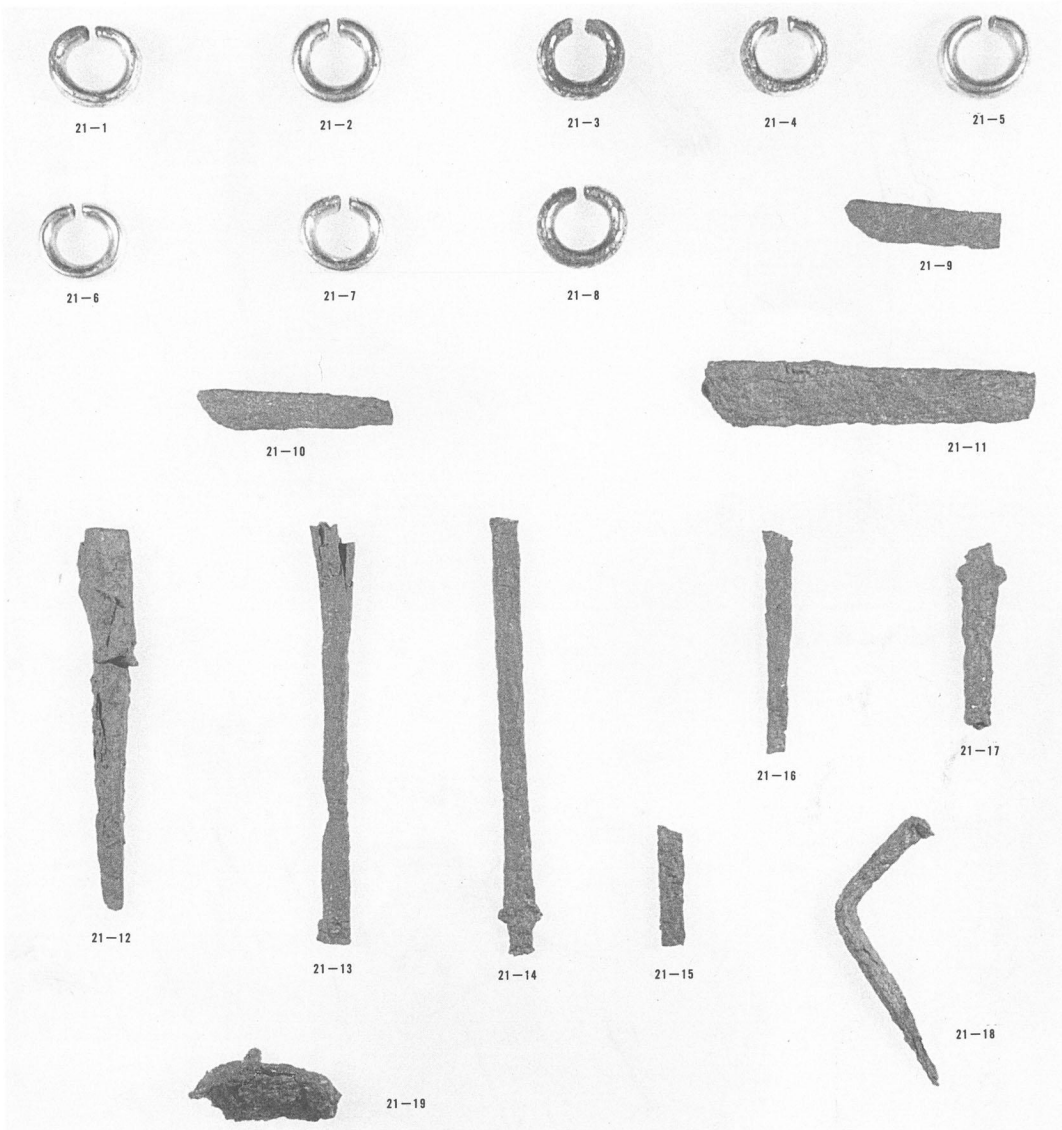

1. 第2号特殊遺構人骨出土状態（南より）

2. 第2号特殊遺構人骨出土状態（東より）

1. 4号墳出土遺物(1)玉類劍

2. 7号墳出土遺物(1)金属器

3. 7号墳出土遺物(2)金属器

1. 8号墳出土遺物(1)金属器

2. 8号墳出土遺物(2)玉類

1. 9号墳出土遺物（金属器）